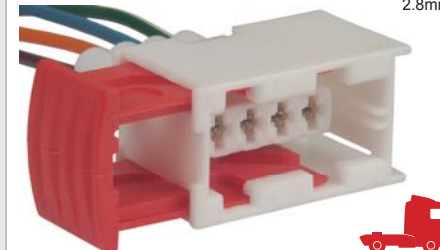

**TC 104.1446**

Kit: TC 904.1446

Term: TC 801.6261  
2.8mm

• Chicote da Injeção Eletrônica

**TC 104.1454**

Kit: TC 904.1454

Term: TC 801.6001  
2.8mm

• Chicote da Farol Bifocal GM Vectra  
Milenium LINDE Empilhadeiras H20