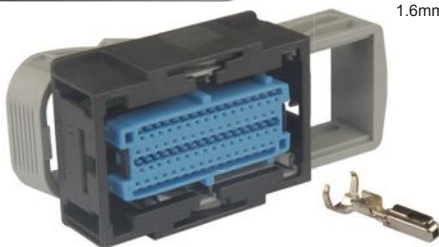

## TC 964.1568

Term: TC 801.6044  
1.6mm

64 vias

• Kit Conector com Terminais Injeção Eletrônica GM Meriva FIAT Doblo