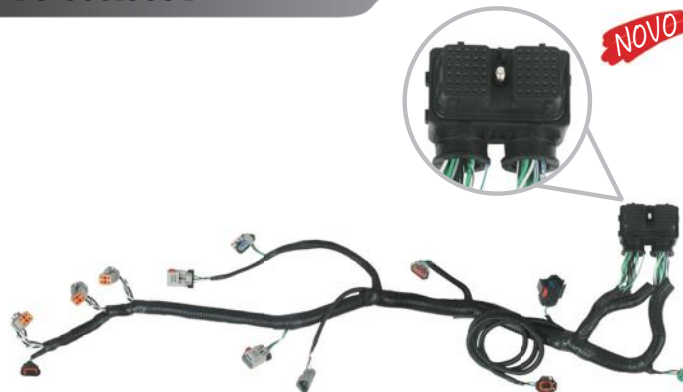

• Chicote do Sistema Principal (Powerlet) EPC **JOHN DEERE** AT371098 CF Online
COMPRIMENTO: 3.96 metros

TC 500.0654

NOVO