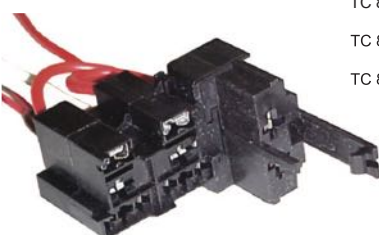

10 fios • 12 vias
• Chicote do Relé Mini Duplo

TC 902.0929