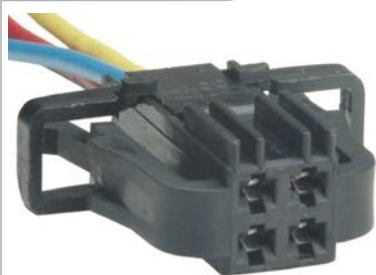

Kit: TC 904.1974

• Chicote Injeção Eletrônica

**TC 204.2548**

Kit: TC 904.1338

• Chicote da Sonda Lambda HONDA Accord/Civic/CRV/Fit

**TC 204.2799**

Kit: TC 904.2799

Term: TC 801.8206  
6.3mm