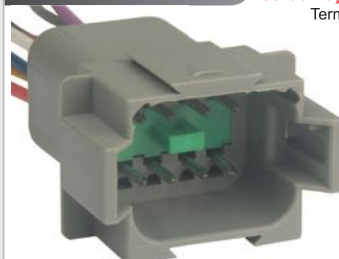

- Chicote Linha DEUTSCH Agrícola/Caminhões/Ônibus DT04-08P / W8P

TC 108.1928

Kit: TC 908.1928

Cabo de 1,5 mm
Term: TC 801.6543
0.8mm