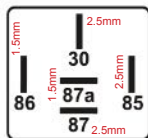

TC 105.0820

Kit: TC 905.0820

Term: TC 801.6026
6.3mm

5 vias

• Chicote do Porta Relé
2 fios de 1.5mm e 3 fios de 2.5mm