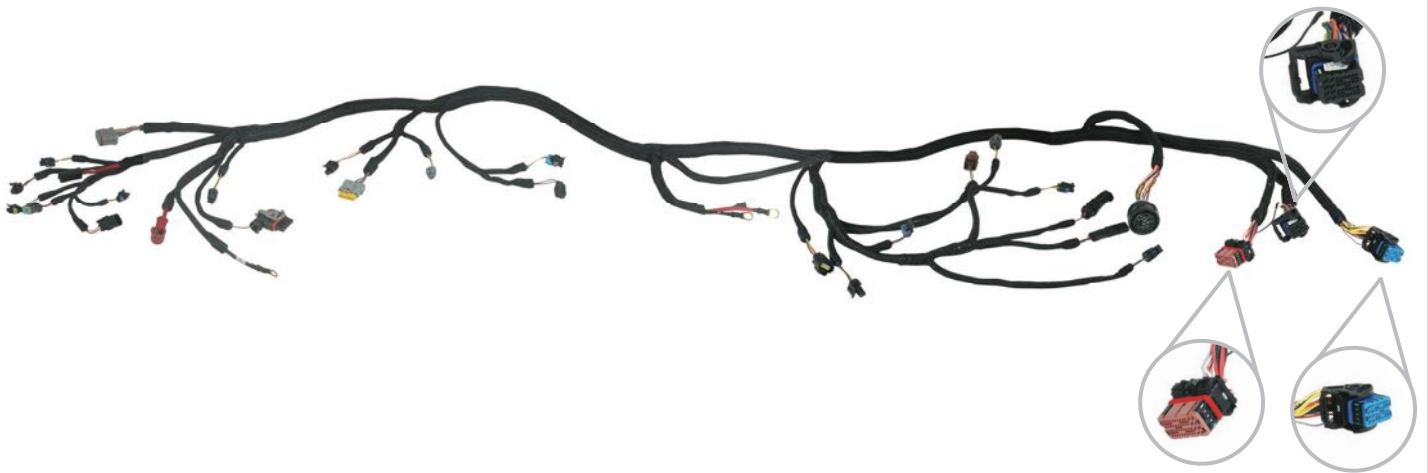

TC 500.0641

• Chicote do Motor - JOHN DEERE 624 k /624k2 - Pá carregadeira (AT424435)
COMPRIMENTO: 4.0 metros