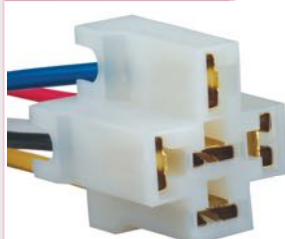

TC 105.0820S

Term: TC 801.6026
6.3mm

5 vias

• Chicote do Porta Relé
2 fios de 1.0mm e 3 fios de 1.5mm