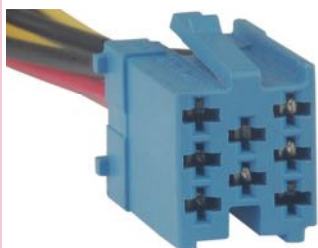

6 Vias

• Chicote Som Linha **FIAT**

TC 308.0921

Kit: **TC 908.0921**

Term: TC 801.6005
1.6mm