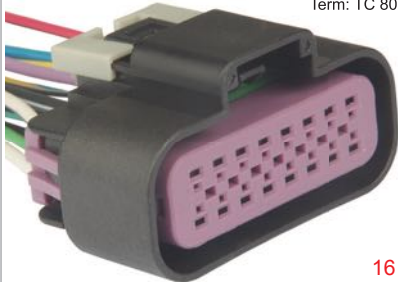

Vista Traseira

15 vias

- Chicote do Módulo PLB MB
  Cód.Original: A000.153.0022

TC 116.1423

Kit: TC 916.1423

Contra-Peça TC 216.2423
Term: TC 801.6030
2.8mm

16 vias

- Chicote da Injeção Eletrônica

TC 116.1611

Kit: TC 916.1611

Term: TC 801.6153
2.8mm
Veja também
TC 136.1581
TC 189.1572