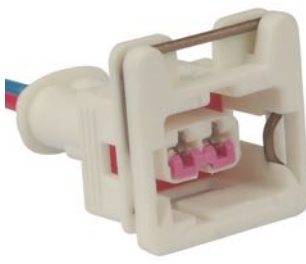

TC 102.1495

Kit: TC 902.1495

Term: TC 801.6001
2.8mm

- Chicote do Sensor de Rotação FORD Fiesta/EcoSport/Courier