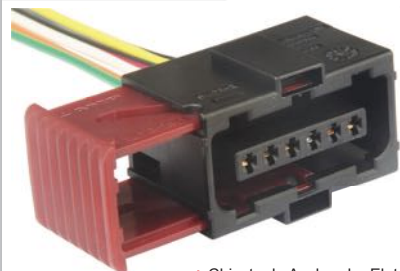

**TC 106.1441**

Kit: TC 906.1441

Term: TC 801.6005  
1.6mm

• Chicote do Acelerador Eletrônico  
GM Zafira/Vectra/Astra/Meriva/Blazer/S-10 HYUNDAI HB20

**TC 106.1764**

Kit: TC 906.1764

Term: TC 801.6001  
2.8mm