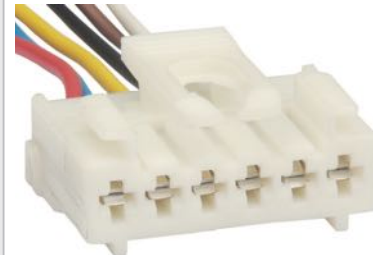

• Chicote da Lanterna Traseira FIAT Palio Fire

TC 106.1924

Kit: TC 906.1924

Term: TC 801.6001
2.8mm