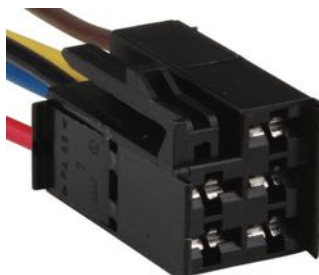

• Chicote do Botão Traseiro do Vidro Elétrico VW Gol Gill

TC 105.1206

Kit: TC 905.1206

Term: TC 801.6001
2.8mm