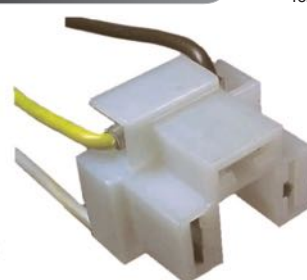

- Chicote da Lâmpada do Farol (Universal)

TC 103.1886