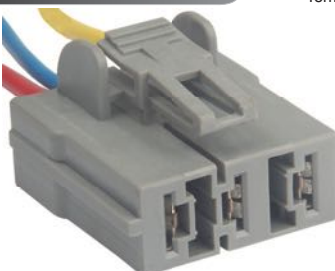

**TC 103.1816**

**KIT: TC 903.1816**

Term: TC 801.6321  
7.8mm  
Fio 4mm

• Chicote para Injeção Eletrônica Linha Pesada

**TC 103.1817**

**Kit: TC 903.1817**

Term: TC 801.6321  
7.8mm  
Fio 4mm

• Chicote para Injeção Eletrônica Linha Pesada