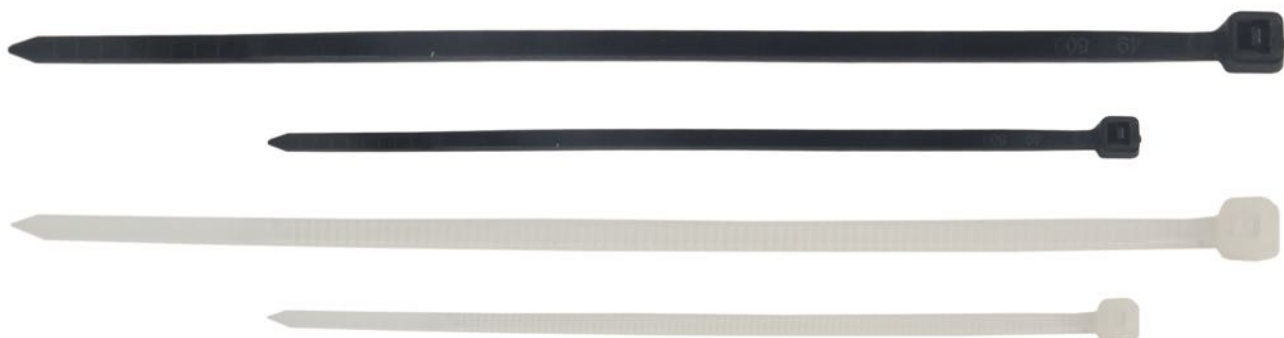

Abraçadeira de Nylon

Preto	Branco	Comp. (mm)	Largura (mm)
TC 800.3002	TC 800.4002	100.00	2.50
TC 800.3003	TC 800.4003	140.00	2.50
TC 800.3004	TC 800.4004	200.00	2.50
TC 800.3005	TC 800.4005	250.00	2.50
TC 800.3006	TC 800.4006	280.00	4.80
TC 800.3007	TC 800.4007	390.00	4.80

Embalagem com 100 unidades