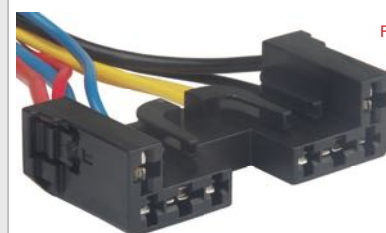

• Chicote da Chave do Limpador do Para-brisa VW

TC 308.0921

Kit: TC 908.0921

Term: TC 801.6005
1.6mm