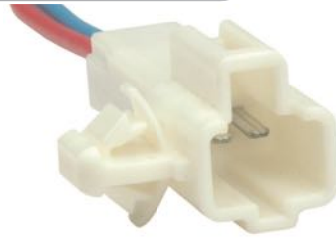

TC 202.3190

- Chicote do Motor de levantamento da janela direita frontal e traseira **TOYOTA** Cruizer Paseo/RAV4 Camary/Corolla **FIAT** Siena