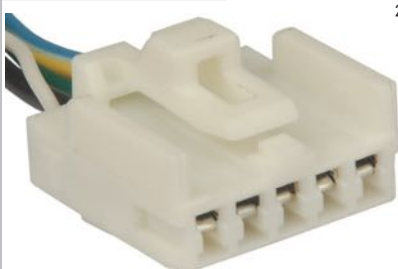

• Chicote da Injeção Eletrônica

TC 105.1609

Kit: TC 905.1609

Term: TC 801.6005
1.6mm