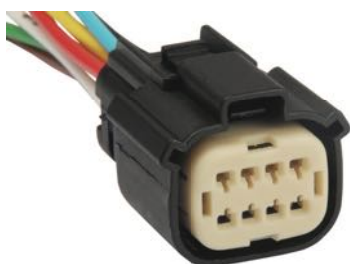

• Chicote do Farol **FORD** Ranger 17/20 **GM** Onix

TC 108.1978

Kit: TC 908.1978