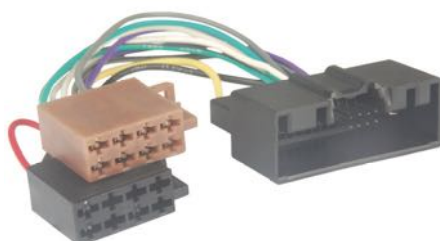

8 Vias

• Chicote Som Linha **FIAT**

TC 424.9875

24 vias

• Chicote Original **FORD** Nova Ranger / Nova EcoSport
conjugado com chicote para Instalação de som Universal

TC 416.9879