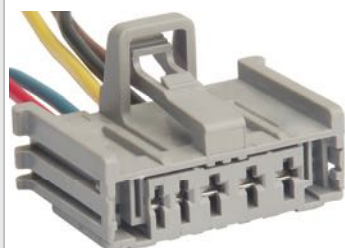

• Chicote da Resistência do Ar Condicionado **PEUGEOT**

TC 105.1192

Kit: TC 905.1192

Term: TC 801.6001
2.8mm