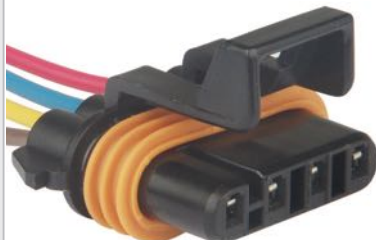

• Chicote Sensor MAP GM Astra/Celta/Meriva/Montana/Prisma

TC 104.1513

Kit: TC 904.1513

Contra-Peça TC 204.2513
Term: TC 801.6022
2.8mm

• Chicote da Sonda Lambda GM/JAC/CHERY/LIFAN

TC 204.2513

Kit: TC 904.1336

Contra-Peça TC 104.1513
Term: TC 801.8194
2.8mm