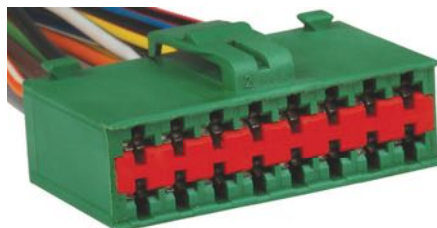

**15 vias**

- Chicote Linha Pesada para Diagnóstico
- Ar Condicionado - Caminhões e Ônibus
- Conversor 20A/24V para 12V
- Chave de Seta MB 1725 SCANIA Euro 5

**TC 116.1186**

Kit: TC 916.1186

Term: TC 801.6001  
2.8mm