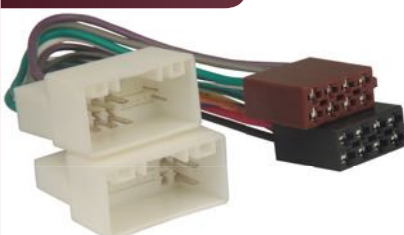

10 fios • 18 vias | 3 fios • 24 vias
• Chicote Original Instalação do Som **HYUNDAI HB-20 / IX35 / KIA**

TC 416.0862