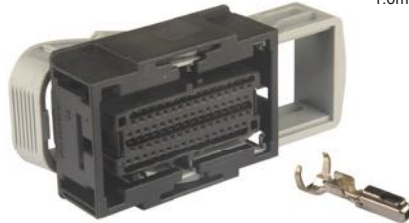

## TC 964.1585

Term: 801.6044  
1.6mm

64 vias

• Kit Conector com Terminais para Módulo GM Meriva FIAT Doblo