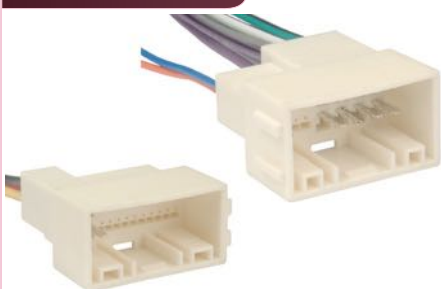

• Chicote Original **HYUNDAI HB20 / IX35 / KIA**

TC 442.9861