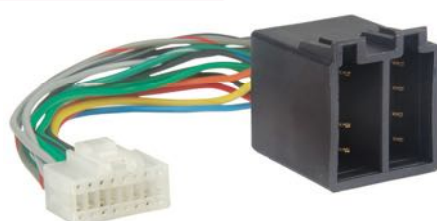

TC 316.9882

13 fios • 16 vias
• Chicote Original Pioneer 425/436/523/525/535/636/815/8.200/8.450 conjugado com o chicote para instalação de som universal