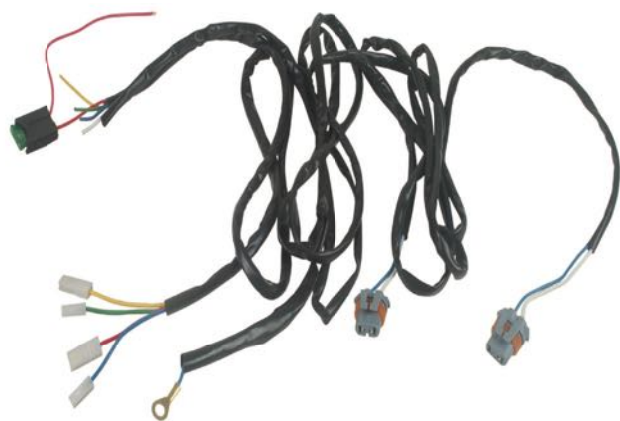

Chicote para Farol de Milha

Código	Aplicação
TC 500.0760	Universal
TC 500.0762	Gol GV
TC 500.0763	Corsa/Prisma
TC 500.0765	Vectra Novo
TC 500.0766	Astra
TC 500.0767	Universal H-11
TC 500.0768	Palio
TC 500.0769	Gol G VI
TC 500.0779	Renault/Peugeot/HB20 para Botão Universal e TC 1138
TC 500.0780	New Fiesta - para Botão Original
TC 500.0781	Agile/Nova Montana/Novo Corsa para Botão Original
TC 500.0783	Celta para Botão Original
TC 500.0784	Fox Antigo para Botão Original
TC 500.0786	Gol G3/G4 para Botão Original
TC 500.0788	Gol G3/G4 para Botão Original
TC 500.0789	Saveiro GVI para Botão Original
TC 500.0790	Cobalt/Spin/Onix/Prisma para Botão Original
TC 500.0792	Fox 2013 Lâmpada HB4 para Botão Original
TC 500.0794	Strada Adventure para Botão Original
TC 500.0796	Siena 10/... para Botão Original
TC 500.0797	Palio Fire 2014 para Botão Original
TC 500.0798	Polo/Golf/Bora/Amarok para Botão Original
TC 500.0799	Ka 2015 para Botão Original

Chicotes não Acompanham Botão