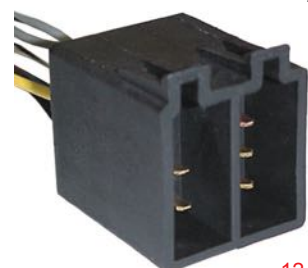

12 fios • 16 vias

• Chicote para Instalação de Som Universal

TC 414.0803

Kit: TC 914.0803

Term: TC 801.8008
1.6mm