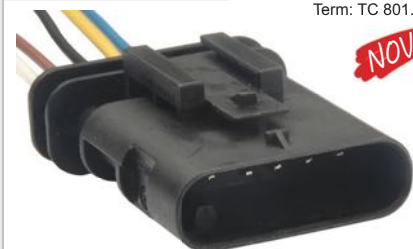

• Chicote Motor do Atuador • Fechadura da Porta VW/AUDI
• Pedal do Acelerador GM

TC 106.1826

Kit: TC 906.1826

Term: TC 801.6043
1.6mm