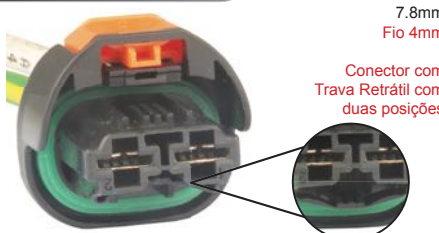

Conector com  
Trava Retrátil com  
duas posições

• Chicote do sistema de Arrefecimento **RENAULT/PEUGEOT**  
• Caixa de Direção Elétrica **CITROËN C3 2005/2012**

**TC 102.1681**

Kit: TC 902.1681

Term: TC 801.6321  
7.8mm  
Fio 4mm