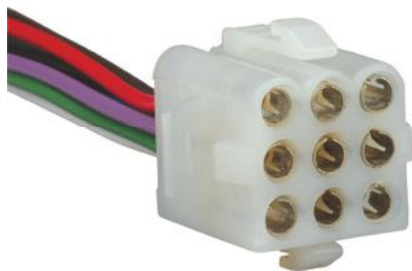

Mate-N-Lok

Term. Fêmea: TC 801.6092

Term. Macho: TC 801.8091

Fêmea