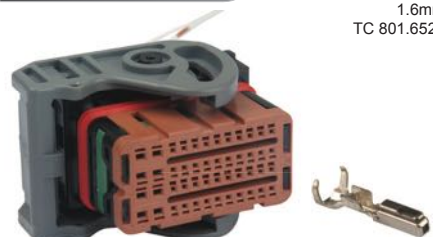

48 vias

• Kit Conector com Terminais do Módulo Linha Agrícola

**TC 948.1575**

Term: TC 801.6044  
1.6mm  
TC 801.6527

48 vias

• Kit Conector com Terminais do Módulo PEUGEOT/CITROËN PICASSO

**TC 149.1882**

49 vias