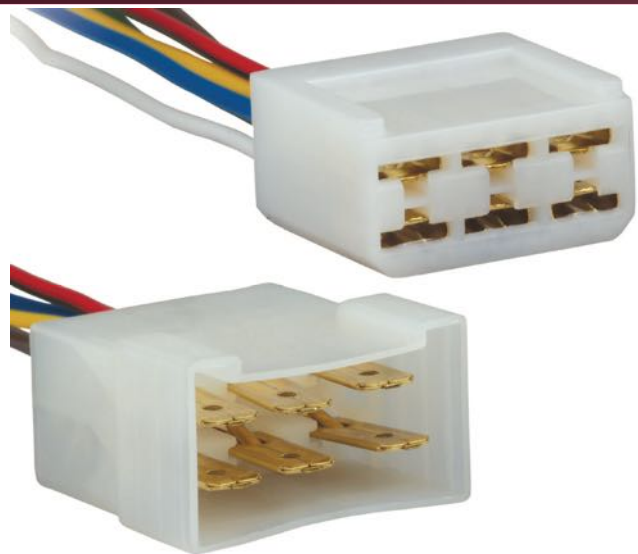

Conjunto de Chicotes Macho e Fêmea com Terminal 6.3mm

Term. Fêmea: TC 801.6026
Term. Macho: TC 801.8056

INSTALAÇÃO DE SOM AUTOMOTIVO

Código	Aplicação	Vias
TC 302.8202	Para Instalação de Som e Diversos	2
TC 303.8203	Para Instalação de Som e Diversos	3
TC 304.8204	Para Instalação de Som e Diversos	4
TC 306.8206	Para Instalação de Som e Diversos	6
TC 308.8208	Para Instalação de Som e Diversos	8