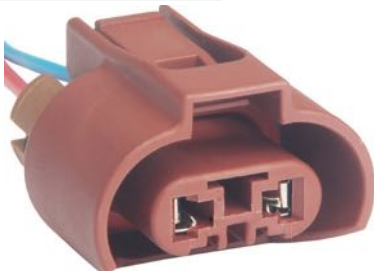

**TC 102.1795**

**KIT: TC 902.1795**

Term: TC 801.6301  
2.8mm

• Chicote de Lâmpada HONDA/TOYOTA

**TC 102.1796**

**KIT: TC 902.1796**

Term: TC 801.6301  
2.8mm

• Chicote de Lâmpada HONDA/TOYOTA