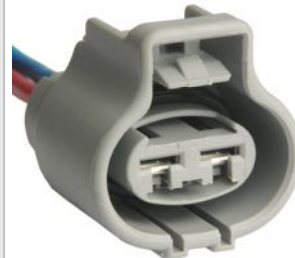

- Chicote da Resistência da Ventoinha **KIA** e **HYUNDAI** i30/HB20/IX35
- Bico Injetor HB20