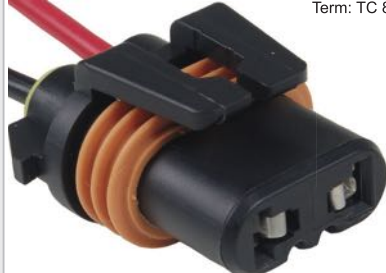

Kit: TC 902.1047

Contra-Peça TC 202.2047
Term: TC 801.6011
2.8mm

1. **FÊMEA**
2. Chicote Farol de Milha (Lâmpada 9005/HB3) **GM**

TC 202.2047