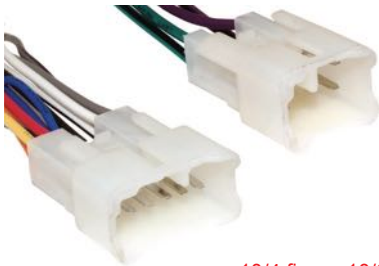

## TC 416.0896

10/4 fios • 10/6 vias

- Chicote Original Instalação de Som TOYOTA Etios Todos