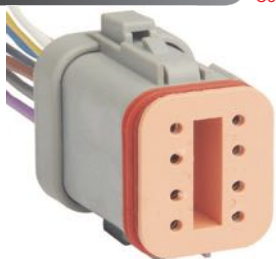

- Chicote Linha DEUTSCH Agrícola/Caminhões/Ônibus DT06-08S / W8S

TC 208.2803

Kit: TC 908.2803

Contra-Peça TC 108.1803
Term: TC 801.8353
1.5mm