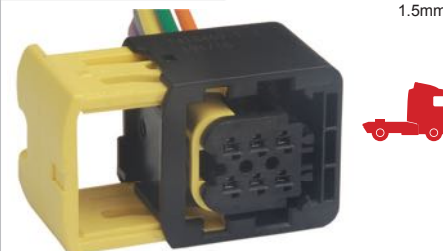

• Chicote do Pisca Dianteiro
SCANIA 2012/... • Farol do VOLVO VM 2015/...

TC 106.1590

Kit: TC 906.1590

Contra-Peça TC 206.2590
Term: TC 801.6354
1.5mm