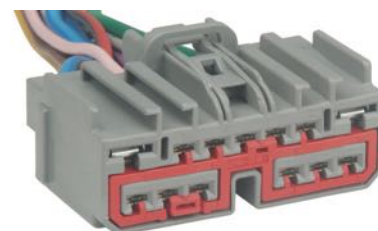

TC 113.3293

- Chicote do Engate Elétrico **LAND ROVER** Range Rover Evoque/Discovery 3/Freelander/**JAGUAR**
- Interruptor de Ignição