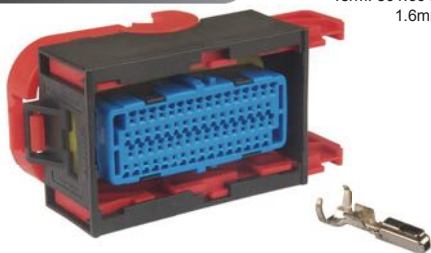

TC 960.1582

Term: 801.6044
1.6mm

60 vias

• Kit Conector com Terminais Módulo FIAT Punto Módulo 7GF