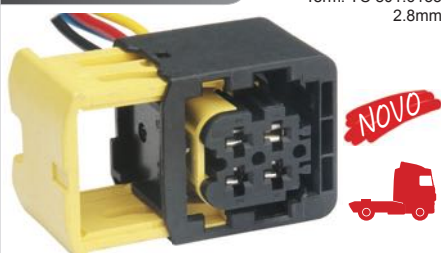

• Chicote do Sensor Nox (Arla-32) **FORD** Cargo **VW** Constellation Diesel / Cumins

TC 204.1011