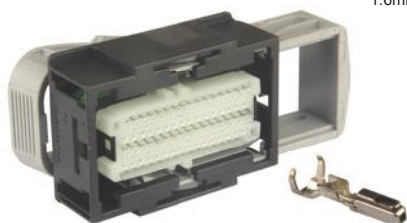

TC 964.1584

Term: 801.6044
1.6mm

64 vias

• Kit Conector com Terminais para Módulo de Injeção Eletrônica