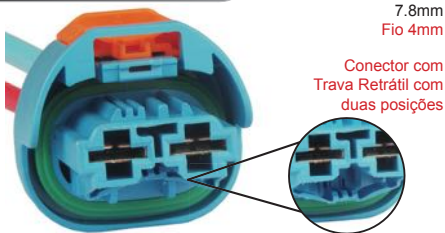

Conector com  
Trava Retrátil com  
duas posições

• Chicote do sistema de Arrefecimento **RENAULT/PEUGEOT**  
• Caixa de Direção Elétrica **CITROËN C3 2005/2012**

**TC 102.1681**

Kit: TC 902.1681

Term: TC 801.6321  
7.8mm  
Fio 4mm