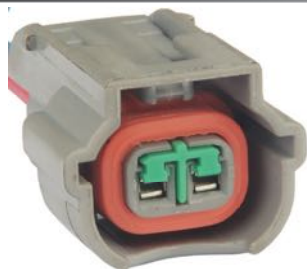

- Chicote do Bico Injetor **RENAULT** Sandero/Duster Fluence/Kwid **VW** Fox/Gol/Polo/Voyage/Saveiro/SpaceFox/Virtus **KIA** Optima/Sportage/Cerato Soul/Picanto/Sorento **MITSUBISHI** Pajero TR4 Lancer/OutLander/Space Wagon/Galant **NISSAN** Livina/Grand Livina/Tiida/Versa Sentra **HYUNDAI** Accent/Elantra/Santa Fé Tucson/I30/Vera Cruz/Sonata/HB20/IX35

TC 102.1653

Kit: TC 902.1653

Term: TC 801.6266
2.8mm