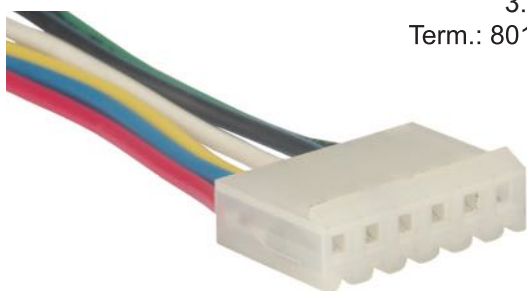

Anzol (kkzão)

3.96mm
Term.: 801.6047

Chicote	Kit	Vias
TC 503.6957	TC 903.6957	3
TC 506.6958	TC 906.6958	6
TC 507.6959	TC 907.6959	7
TC 508.6960	TC 908.6960	8