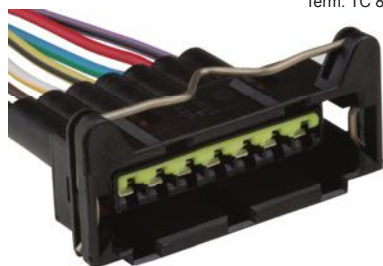

TC 107.1046

Kit: TC 907.1046

Contra-Peça TC 207.2046
Term: TC 801.6001
2.8mm

• Chicote do Módulo de Ignição e Bobina de Ignição Linha VW

TC 207.2046

Kit: TC 907.2046

Contra-Peça TC 107.1046
Term: TC 801.8003
2.8mm