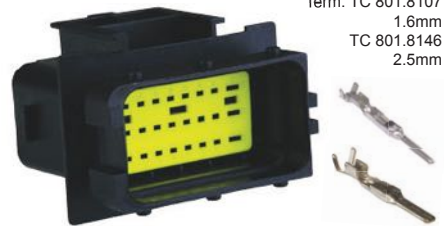

24 vias

- Kit Conector com Terminal Central da Porta Traseira Conexão Aérea do Motor FIAT Stilo

**TC 925.1556**

25 vias

- Conector Injeção Eletrônica

**TC 126.1828**

Kit: TC 926.1828

Term: TC 801.6195  
1.5mm