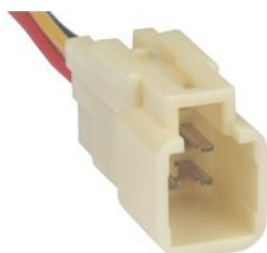

TC 204.3266

• Chicote de Saída de Energia do Limpador Traseiro TOYOTA