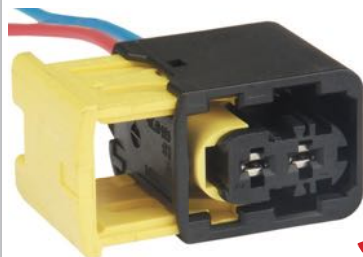

Kit: TC 902.1853

Term: TC 801.6293  
0.8mm

- Chicote do Conector do Para-lama **HONDA** Civic G10
- Sensor de Temperatura **HONDA** Civic/Fit/CRV

**TC 102.1854**

Kit: TC 902.1854

Term: TC 801.6153  
2.8mm

- Chicote da Injeção Eletrônica e Elétrica Linha Pesada