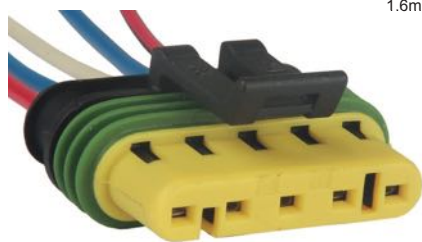

TC 105.1732

Kit: TC 905.1732

Term: TC 801.6030
1.6mm