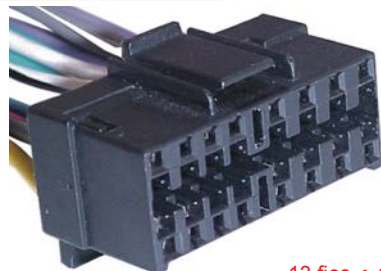

TC 316.0881

13 fios • 16 vias
• Chicote Original Sony/JVC/Aiwa/Blaupunkt