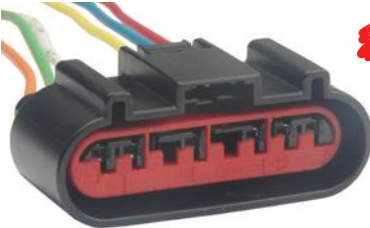

• Chicote da Porta Dianteira Direita FORD Ka 14/20
Original: 371

TC 108.1174

Term: TC 801.6006
6.3mm
Fio 2.5mm