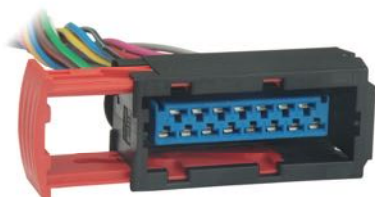

TC 115.3248

- Chicote da Tomada do Relé Duplo para Unidade de Ventilador **PEUGEOT**