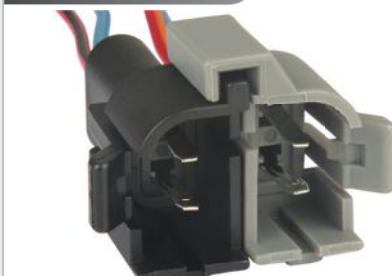

• Chicote do Sensor Nox (Arla-32) **FORD** Cargo **VW** Constellation Diesel / Cumins

**TC 204.1011**

• Chicote da Bobina de Ignição **GM** Monza/Kadett

**TC 104.1312**

Kit: TC 904.1312

Term: TC 801.8029  
1.6mm