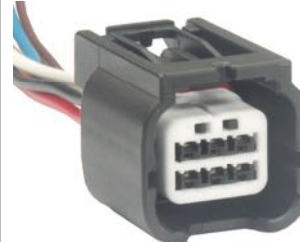

TC 106.3137

• Chicote da Camera de Estacionamento **HONDA** Civic Rear 16/19