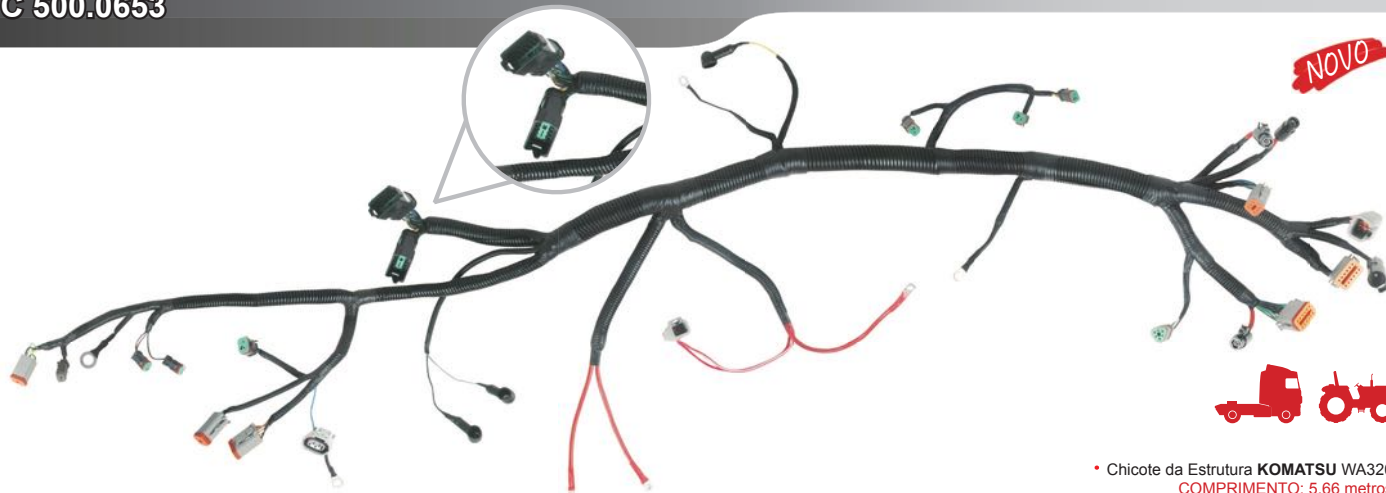

• Chicote do Motor WA320 - 6754-81-9310
COMPRIMENTO: 2.35 metros

TC 500.0653

NOVO