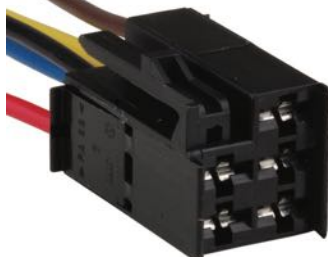

5 Vias

- Chicote do Botão Traseiro do Vidro Elétrico **VW** Gol GIII

Kit: TC 905.0837

Term: TC 801.6006
6.3mm

TC 306.0838