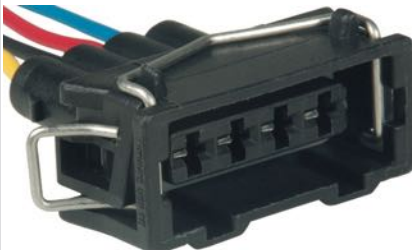

• Chicote do Medidor de Fluxo de Ar VW Golf

TC 104.1305

Kit: TC 904.1305

Contra-Peça TC 104.1306
Term: TC 801.6001
2.8mm