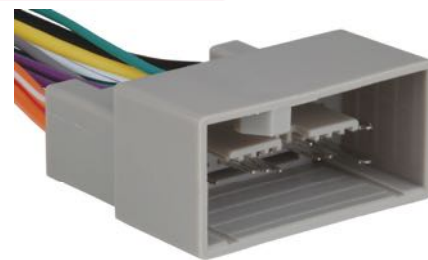

TC 424.0898

14 fios • 24 vias

- Chicote Original para Instalação de Som HONDA New Fit