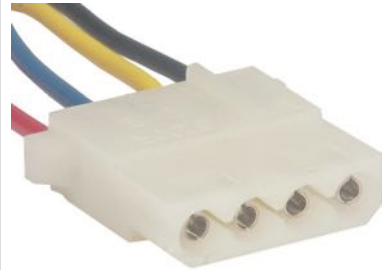

**TC 104.1701**

Kit: TC 904.1701

Term: TC 801.6117  
1.6mm

• Chicote da Injeção Eletrônica

**TC 104.1745**

Kit: TC 904.1745

Term: TC 801.6001  
2.8mm

• Chicote da Chave de Seta e Limpador de Para-brisa **VW**