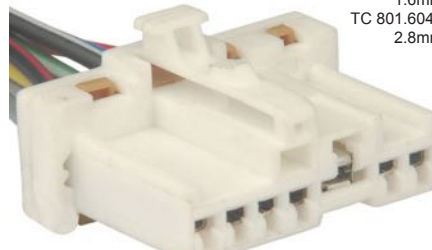

**TC 107.1487**

Kit: TC 907.1487

Term: TC 801.6007  
1.6mm  
TC 801.6041  
2.8mm

• Chicote da Chave de Seta FIAT

**TC 107.1765**

Kit: TC 907.1765

Term: TC 801.6026  
6.3mm  
Fio 2.5mm

• Chicote do Computador de Ignição Linha FIAT