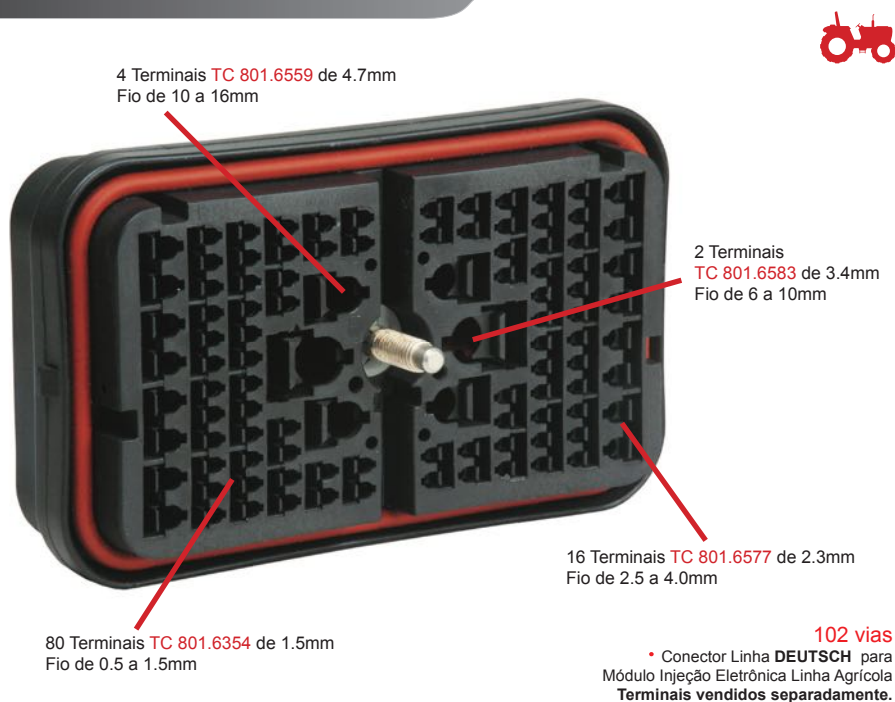

TC 900.1997