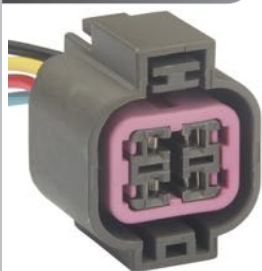

**TC 104.3080**

KIT: TC 904.3080

NOVO

• Chicote da Injeção Eletrônica

**TC 104.1084**

Kit: TC 904.1084

Term: TC 801.6031  
2.8mm

• Chicote do Painel FIAT Uno