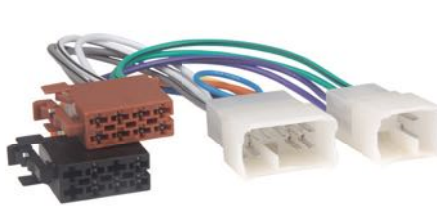

TC 416.9896

10/4 fios • 10/6 vias

- Chicote Original TOYOTA conjugado com o chicote para instalação de som universal