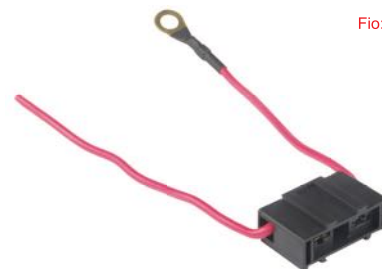

**TC 302.0903**

Kit: TC 902.0903

Term: TC 801.6028  
2.8mm  
Fio: 1.0mm

• Porta Fusível Minival

**TC 302.0904**

Term: TC 801.6054  
7.8mm  
Fio: 4.0mm

• Porta Fusível Maxival com Terminal Olhal 8.5mm

**TC 302.0927**