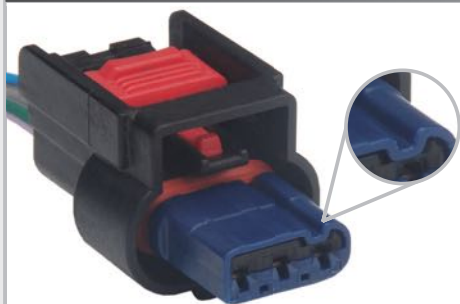

TC 103.1874

Kit: TC 903.1874