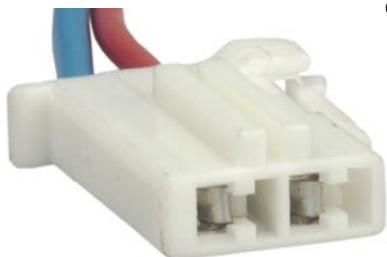

Term: TC 801.6434  
4.7mm  
Fio 2.5mm

- Chicote do Eletroventilador **TOYOTA** Hilux

**TC 102.1967**

Kit: TC 902.1967

Term: TC 801.6266  
0.6mm

- Chicote da Injeção Eletrônica

**TC 102.1237**

Kit: TC 902.1237