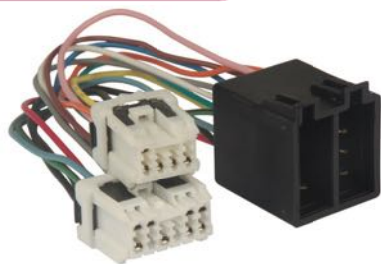

TC 316.9863

5 fios • 6 vias | 8 fios • 10 vias
• Chicote Original Instalação de Som NISSAN Frontier