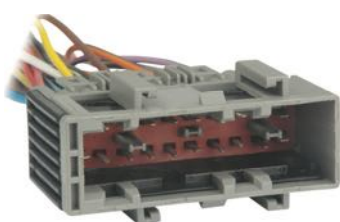

**TC 220.2990**

- 20 vias**  
• Chicote Atuador de Aceleração do Módulo de Injeção Eletrônica FIAT

**TC 220.2991**

- 20 vias**  
• Chicote Injeção Eletrônica

**TC 920.1555**

- 20 vias**  
• Conector Injeção Eletrônica