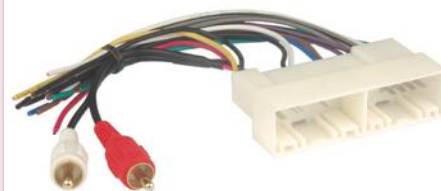

• Chicote Original **JEEP** Renegade **FIAT** Novo Bravo 2015

TC 442.0917