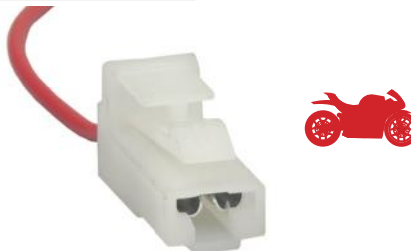

• Chicote HONDA 150cc • Aquecedor do Vidro Traseiro
MITSUBISHI • Interruptor de Luz de Freio Moto

TC 201.3216