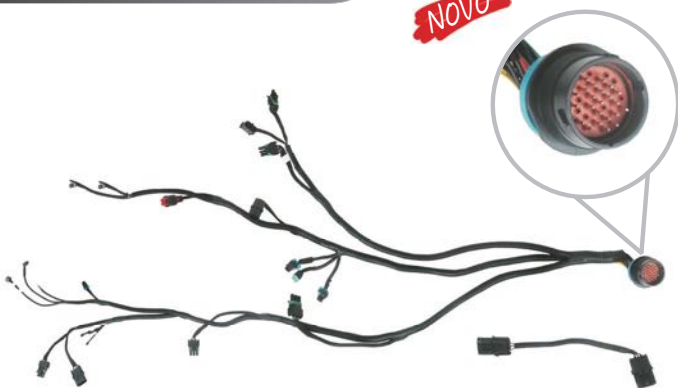

TC 500.0650

NOVO