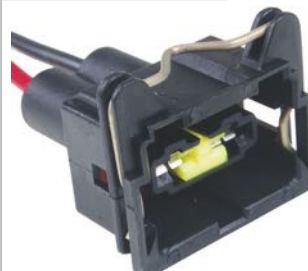

## TC 102.1024

Kit: TC 902.1024

Term: TC 801.6006  
6.3mm  
Fio 2.5mm

- Chicote do Eletroventilador (Ventoinha) VW Gol/Santana