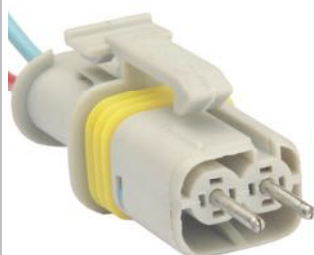

**TC 102.1965**

**Kit: TC 902.1965**

Term: TC 801.6137  
2.8mm

- Chicote do Pisca Dianteiro Guia Lado Direito - **SCANIA/VOLVO**

**TC 202.2965**

**KIT: TC 902.2965**

- Chicote do Reparo Pisca Dianteiro Guia Lado Direito