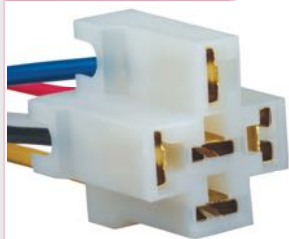

TC 105.0820

Kit: TC 905.0820

Term: TC 801.6026
6.3mm

5 vias

• Chicote do Porta Relé
2 fios de 1.5mm e 3 fios de 2.5mm