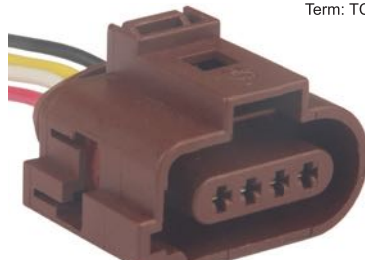

• Chicote Sonda Lambda VW Gol G4/G5/Fox/Saveiro

TC 204.2525

Kit: TC 904.1331

Contra-Peça TC 104.1525
Term: TC 801.8103
1.6mm