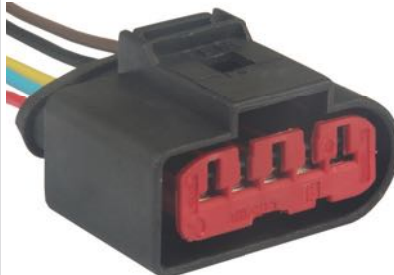

**TC 105.1411**

Kit: TC 905.1411

Term: TC 801.6184  
2.8mm

• Chicote do Limpador do Para-brisa **HONDA** New Civic

**TC 105.1631**

Kit: TC 905.1631

Term: TC 801.6001  
2.8mm

• Chicote do Fluxo de Ar **VW** Golf