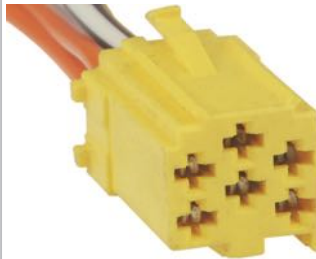

• Chicote Som Linha FIAT

TC 306.0920

Kit: TC 906.0920

Term: TC 801.6005
1.6mm