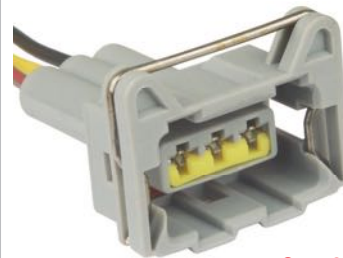

Com 2 Ranhuras
• Chicote da Injeção Eletrônica

TC 103.1841

Kit: TC 903.1841

Term: TC 801.6006
6.3mm
Fio 2.5mm