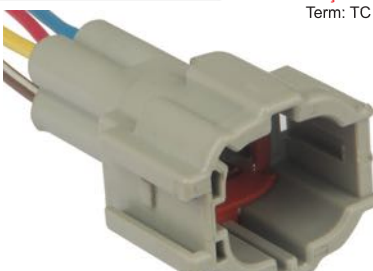

**TC 104.1512**

Kit: TC 904.1512

Contra-Peça TC 204.2512  
Term: TC 801.6266  
2.8mm

• Chicote da Ventoinha NISSAN Versa 16/

**TC 204.2512**

Kit: TC 904.2512

Contra-Peça TC 104.1512  
Term: TC 801.8256  
2.8mm