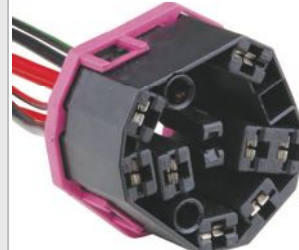

• Chicote Comutador Ignição
VW Fox 1.6/Golf/Bora AUDI A3/A4

TC 108.1425

Kit: TC 908.1425

Term: TC 801.6129
1.6mm