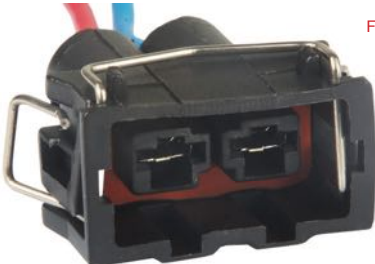

TC 102.1196

Kit: TC 902.1196

Term: TC 801.6027
6.3mm
Fio 2.5mm

- Chicote do Motor do Eletroventilador VW Gol G IV 1.6