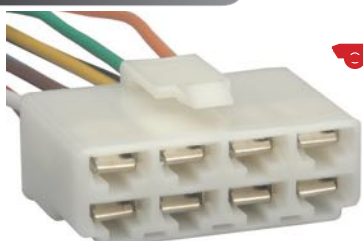

• Chicote da Tomada para Diagnóstico EcoCargo

TC 108.3148