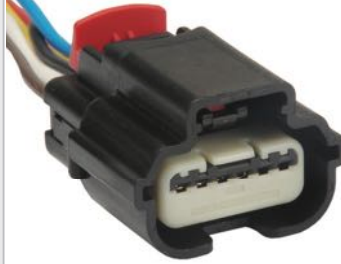

TC 106.1922

Kit: 906.1922

Term: TC 801.6384
0.8mm

• Chicote Pedal Acelerador Eletrônico FORD Focus / Cargo