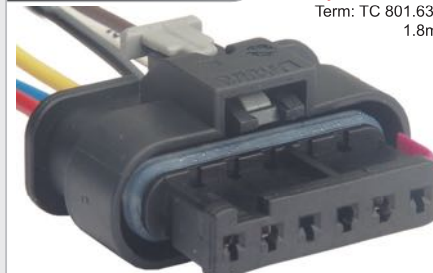

**TC 106.1788**

Kit: TC 906.1788

Contra-Peças: TC 206.2788  
Term: TC 801.6339  
1.8mm

• Chicote Motor do Atuador • Fechadura da Porta VW/AUDI

**TC 206.2788**

Kit: TC 906.2788

Contra-Peças: TC 106.1788  
Term: TC 801.6523