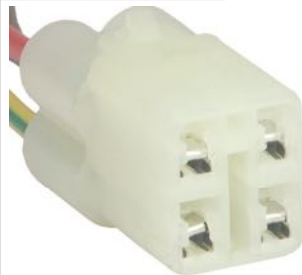

• Chicote da Injeção Eletrônica

TC 104.1643

Kit: TC 904.1643

Term: TC 801.6022
2.8mm