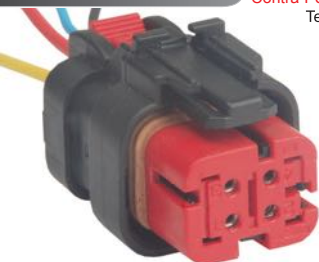

TC 104.3110

Kit: TC 904.3110

Contra-Peça TC 204.5110

NOVO

• Chicote do Bico Injetor 1° e 2° Cilindro Motor **KOMATSU** WA200 DTP Ônibus/Caminhão e Agrícola Deutsch

TC 104.5110

Kit: TC 904.5110

Contra-Peça TC 104.3110

NOVO

• Chicote do Bico Injetor 1° e 2° Cilindro Motor **KOMATSU** WA200 DTP Ônibus/Caminhão e Agrícola Deutsch

TC 104.1547

Kit: TC 904.1547

Term: TC 801.6259
2.8mm

• Chicote da Sonda Lambda **HONDA**

TC 104.1915

Kit: TC 904.1915

Term: TC 801.6259
2.8mm

• Chicote da Sonda Lambda **FORD** Novo Ka/New Fiesta

TC 104.1701

Kit: TC 904.1701

Term: TC 801.6117
1.6mm

• Chicote da Injeção Eletrônica

TC 104.1745

Kit: TC 904.1745

Term: TC 801.6001
2.8mm

• Chicote da Chave de Seta e Limpador de Para-brisa **VW**

TC 104.1756

Kit: TC 904.1756

Term: TC 801.6022
2.8mm

• Chicote da Flange de Combustível **GM** S-10/Blazer
FORD Ranger

TC 104.1780

Kit: TC 904.1780

Term: TC 801.6509
2.8mm

• Chicote da Injeção Eletrônica

TC 104.1810

Kit: TC 904.1810

Contra-Peça TC 204.2810
Term: TC 801.6354
1.5mm

• Chicote Tratores/Máquinas/Linha Agrícola

TC 204.2810

Kit: TC 904.2810

Contra-Peça TC 104.1810
Term: TC 801.8353
1.5mm

• Chicote Tratores/Máquinas/Linha Agrícola

TC 104.1916

Kit: TC 904.1916

Term: TC 801.6001
2.8mm

• Chicote da Bobina de Ignição
PEUGEOT 206 / 306 / 406 **CITRÖEN** C3 / Picasso

TC 104.1861

Kit: TC 904.1861

• Chicote do Pressostato Ar **FORD** F200/Fiesta/Courier/Ká Ecosport/Ranger 2.8 (pressostato Branco, preto e azul)

TC 104.1918

Kit: TC 904.1918

Term: TC 801.6486
2.8mm

• Chicote Injeção Eletrônica