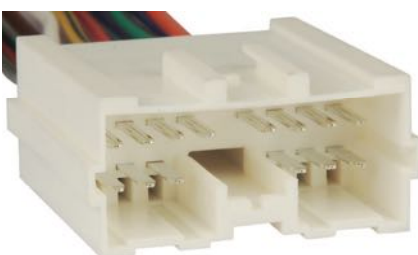

TC 414.0912

- Chicote Original MITSUBISHI Pajero - Todos