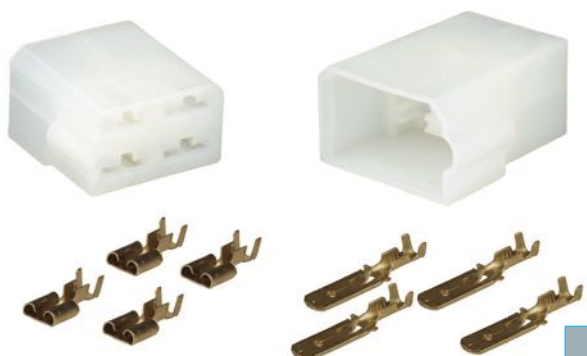

Kit de Conectores Macho e Fêmea com Terminais 6.3mm

Term. Fêmea: TC 801.6026
Term. Macho: TC 801.8056

INSTALAÇÃO DE SOM AUTOMOTIVO

Branco	Preto	Aplicação	Vias
TC 902.4202	TC 902.4252	Para Instalação de Som e Diversos	2
TC 903.4203	TC 903.4253	Para Instalação de Som e Diversos	3
TC 904.4204	TC 904.4254	Para Instalação de Som e Diversos	4
TC 906.4206	TC 906.4256	Para Instalação de Som e Diversos	6
TC 908.4208	TC 908.4258	Para Instalação de Som e Diversos	8