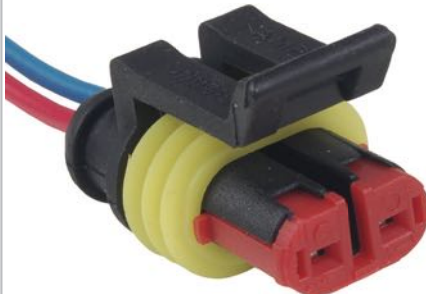

TC 102.3065

KIT: TC 902.3065

- Chicote do Bico Injetor **FIAT** Ducato **MB** Sprinter **VW** Amarok / (Cod.5971 - Bico)

TC 102.3066

KIT: TC 902.3066

- Chicote do Bico Injetor **MB** Sprinter Diesel 311/313 413 **MB** Atego **FORD** Ranger 2.2 e 3.0 Diesel **VW** Amarok Diesel 2.0 • Sensor de Rotação **MB** 2423-Accelo

TC 102.1124

Kit: TC 902.1124

Term: TC 801.6184
2.8mm

- Chicote da Bobina Ignição Linha **RENAULT** (1 por Cilindro/Palito)

TC 202.1095

Kit: TC 902.1095

Term: TC 801.8013
2.8mm

TERM. MACHO

- Chicote Sensor de Luz de Ré **GM** Blazer 6cc/Ônibus e Caminhões • Sensor de Ré **VW** Constellation
- Interruptor de Transferência **JOHN DEERE**

TC 102.1129

Kit: TC 902.1129

Contra peça TC 202.2129
Term: TC 801.6042
1.6mm

FÊMEA

- Chicote do Sensor Temp. **FIAT** Palio/Uno Fire 8V/Stilo/Marea • Bomba D'água do Limpador de Para-brisa **RENAULT** Clio • Válvula de Controle de Vasão **FORD** Ranger • Sensor da Luz de Ré **FIAT** Ducato • Sensor Pressão de Óleo **CITROËN/PEUGEOT/GM/LAND ROVER**

TC 202.2129

Kit: TC 902.2129

Contra peça TC 102.1129
Term: TC 801.8107
1.6mm

MACHO

- Chicote do Sensor Temp. **FIAT** Palio/Uno Fire 8V/Stilo/Marea • Bomba D'água do Limpador de Para-brisa **RENAULT** Clio • Válvula de Controle de Vasão **FORD** Ranger • Sensor da Luz de Ré **FIAT** Ducato • Sensor Pressão de Óleo **CITROËN/PEUGEOT/GM/LAND ROVER**

TC 202.1403

Kit: TC 902.1327

Term: TC 801.8013
2.8mm

- Chicote da Sonda Lambda

TC 102.1430

Kit: TC 902.1430

Term: TC 801.6137
2.8mm

- Chicote do Pisca Dianteiro **SCANIA** Guia Lado Esquerdo

TC 102.1965

Kit: TC 902.1965

Term: TC 801.6137
2.8mm

- Chicote do Pisca Dianteiro Guia Lado Direito - **SCANIA/VOLVO**

TC 202.2965

KIT: TC 902.2965

- Chicote do Reparo Pisca Dianteiro Guia Lado Direito

TC 102.1018

Kit: TC 902.1018

Contra-Peça TC 202.2018
Term: TC 801.6007
1.6mm

FÊMEA