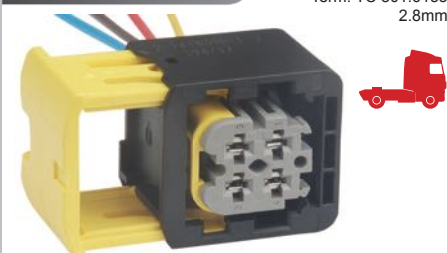

• Chicote Sonda Nox Arla **CUMMINS/MWM/MAN/VOLVO** **FORD** Cargo **VW** Constellation Diesel

TC 104.1693

Kit: TC 904.1693

Term: TC 801.6153
2.8mm