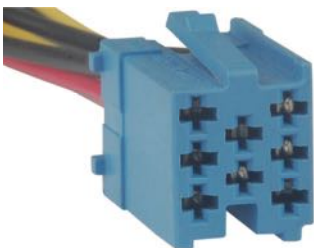

8 Vias
• Chicote Som Linha FIAT

TC 908.4213

Term: TC 801.6026
6.3mm