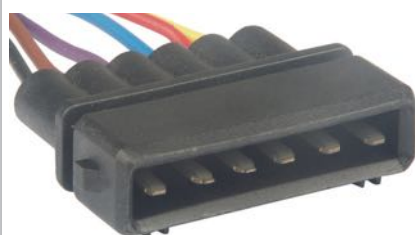

• Chicote da Injeção Eletrônica

TC 106.1677

Kit: TC 906.1677

Contra-Peça TC 206.2677
Term: TC 801.6001
2.8mm