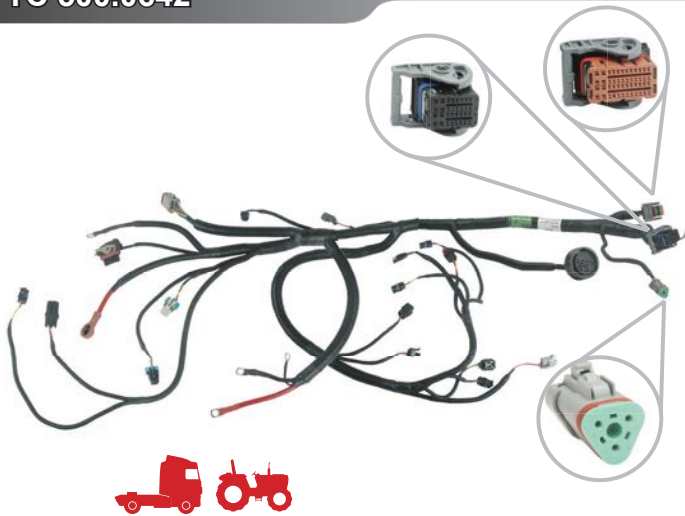

TC 500.0642

- Chicote do Motor da Máquina **JOHN DEERE 544K**/Pá Carregadeira
  COMPRIMENTO: 3.7 metros