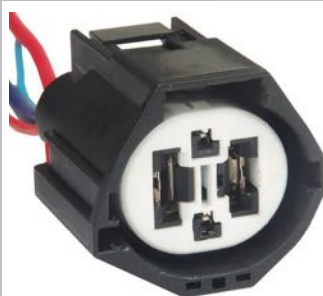

- Chicote da Resistência do Eletroventilador **FORD** Focus 09/13/Edge
- Ventoinha **FIAT** Argo/Mobi/Cronos/Palio/Uno

TC 104.1971

Kit: TC 904.1971

Term: TC 801.6524
2.8mm