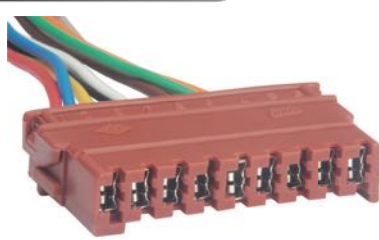

TC 109.3270

- Chicote da Tomada de Travamento da Central **PEUGEOT**