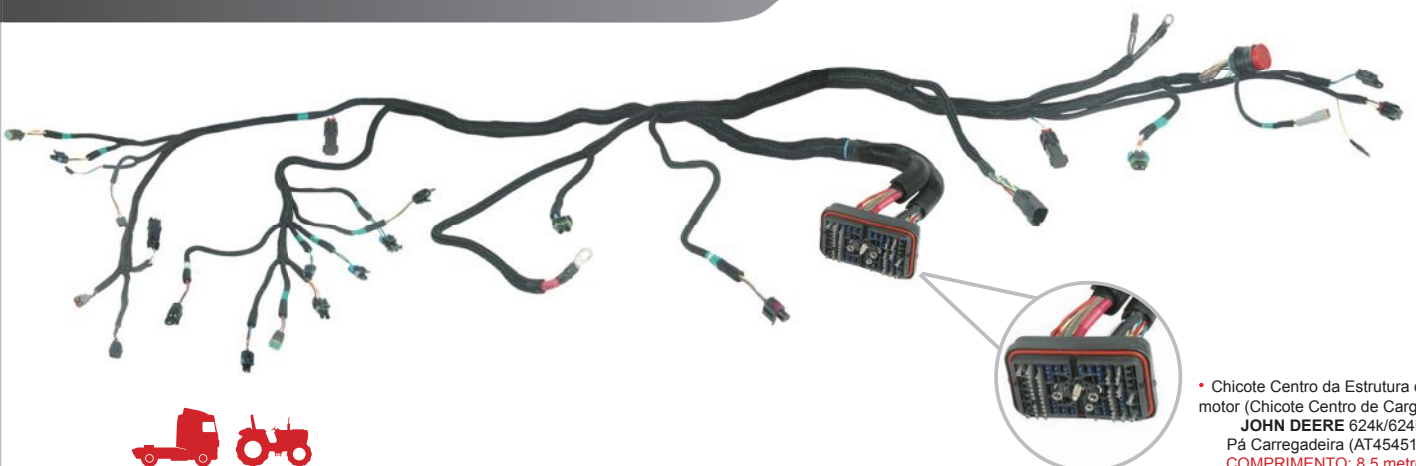

TC 500.0646

- Chicote Centro da Estrutura do motor (Chicote Centro de Carga)
  JOHN DEERE 624K/624K2
  Pá Carregadeira (AT454510)
  COMPRIMENTO: 8.5 metros