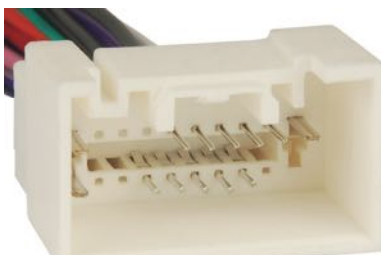

TC 420.0913

- Chicote Original MITSUBISHI Lancer/ Triton