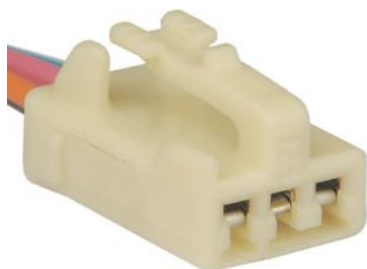

MACHO

• Chicote do Sensor Eletr. do Ar Cond.
PEUGEOT/CITROËN/AUDI • Sensor de Borboleta TPS **CITROËN C3/Berlino/Xsara PEUGEOT 206** • Sensor MAP, Temperatura e de Fase **PEUGEOT/CITROËN** • Caixa de Direção Elétrica **CITROËN C3** • Farol Foco Duplo **PEUGEOT** • Sensor de Ré **NISSAN/RENAULT**

TC 103.1465

Kit: TC 903.1465

Term: TC 801.6184
2.8mm

• Chicote da Injeção Eletrônica

TC 103.1469

Kit: TC 903.1469

Term: TC 801.6002
2.8mm
TC 801.6006
6.3mm
Fio 1.5mm
2.5mm