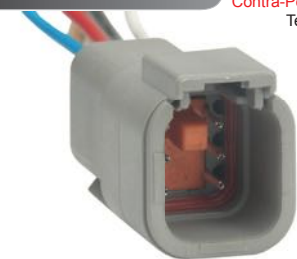

TC 206.2921

Kit: 906.2921

Contra-Peça: TC 106.1921
Term: TC 801.8544
0.8mm
Cabo de 1,5 mm

• Chicote Linha DEUTSCH Agrícola / Caminhão / Ônibus DTM04-6P / WM6P