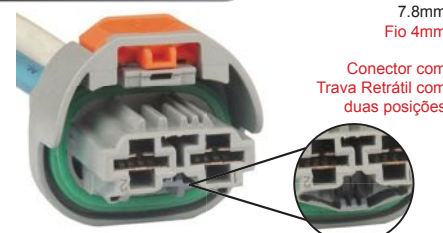

Conector com
Trava Retrátil com
duas posições

• 3 Ranhuras Lado Direito
• Chicote da Resistência da
Ventoinha **RENAULT/PEUGEOT**

TC 102.1524

Kit: TC 902.1524

Term: TC 801.6321
7.8mm
Fio 4mm