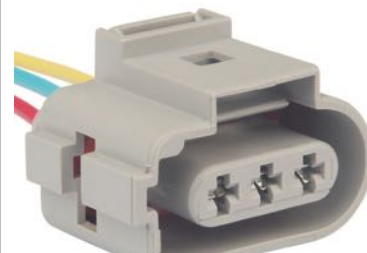

TC 203.2168

Kit: TC 903.2168

Contra-Peça TC 103.1168
Term: TC 801.8206
6.3mm
Fio 2.5mm

- Chicote do Motor do Eletroventilador VW Fox
- Conector Aux. do Sistema Arrefecimento VW Gol G IV 1.6

TC 103.1173

Kit: TC 903.1173

Term: TC 801.6001
2.8mm

- Chicote do Motor do Eletroventilador VW Up
- Sensor de Rotação VW Gol/Fox/Golf

TC 103.1623

Kit: TC 903.1623

Term: TC 801.6001
2.8mm

- Chicote do Sensor de Rotação VW

TC 103.1784

Kit: TC 903.1784

Term: TC 801.6005
1.6mm

- Chicote da Bobina Ignição AUDI/VW

TC 103.1800

Kit: TC 903.1800

Term: TC 801.6341
2.8mm

- Chicote para Injeção Eletrônica

TC 103.1894

Kit: 903.1894

Term: TC 801.6505
2.8mm

- Chicote da Bobina de Ignição
- Sensor de Pressão do Óleo MB Classe A/Ônibus Mod.1722 VOLVO FH12 FH16/FM12
- Sensor Eletrônico de Pressão MB/VOLVO

TC 103.1632

Kit: TC 903.1632

Term: TC 801.6006
6.3mm

- Chicote da Flange VW Novo Golf

TC 103.1026

Kit: TC 903.1026

Term: TC 801.6014
1.6mm

- Terminal Fêmea
- Chicote do Sensor Pressão
- Coletor MAP

TC 103.1017

Kit: TC 903.1017

Term: TC 801.6016
1.6mm

- Chicote do Sensor Posição da Borboleta TPS Marelli 40415902 / 40380302
- Potenciômetro PF2c/00,5c/00/6c/00, 1c/00

TC 103.1014

Kit: TC 903.1014

Contra-Peça TC 203.2014
Term: TC 801.6007
1.6mm

- FÊMEA
- Chicote Lanterna/Pisca VW Nova Delivery
- Sensor de Diagnóstico FIAT Uno/Tempira/Palio
- Sensor de Posição da Borboleta TPS
- Bobina da GM Blazer 4.3/Meriva/Corsa
- Sensor MAP RENAULT 1.0 16V

TC 203.2014

Kit: TC 903.2014

Contra-Peça TC 103.1014
Term: TC 801.8008
1.6mm

- MACHO
- Chicote Lanterna/Pisca VW Nova Delivery
- Sensor de Diagnóstico FIAT Uno/Tempira/Palio
- Sensor de Posição da Borboleta TPS
- Bobina da GM Blazer 4.3/Meriva/Corsa
- Sensor MAP RENAULT 1.0 16V

TC 103.1987

Kit: TC 903.1987

Term: TC 801.6016
1.6mm