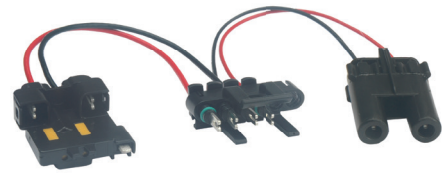

TC 104.3102

• Chicote Bomba de Combustível Bosch **GM** Onix (antigo)

TC 104.3103

• Chicote Bomba de Combustível Bosch **GM** Onix (novo)

TC 104.3104

• Chicote da Bomba de Combustível **NISSAN** Kicks **RENAULT** Logan/Sandero

TC 104.3105

• Chicote Universal da Bomba EVO Bosch - **VW** Fox/Up/ **HYUNDAI** Creta/HB20 **PEUGEOT** 208/2008 **CITROËN** C4 cactos **JEEP** Compass/Renegade/Commander **FIAT** Toro Pulse/Fast Back/Argo/Cronos/Mobi/Strada/Fiorino **RENAULT** Logan/Sandero **NISSAN** Kicks **TOYOTA** Yaris/Corolla