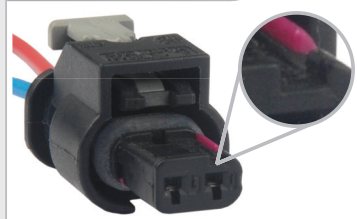

• Chicote de Baixa Pressão **VW** Amarok
• Sensor de Temperatura **GM** Onix/Prisma/Cobalt/Agile
• Bomba de Baixa Pressão **BMW** X1/X3/X5/920i/420i
520i/116i/316i • Farol de Milha **VW** Golf
• Sensor Dianteiro **LE PEUGEOT** 208 Allure

TC 102.3062

Kit: TC 902.3062

Term: TC 801.6339
0.8mm