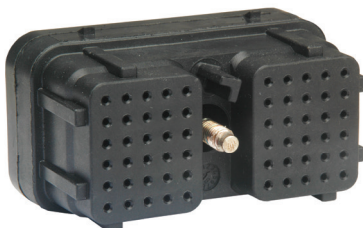

TC 923.3113

23 Vias

• Kit Conector Deutsch Fêmea Case/New Holland - Originais: 84320483

TC 940.3117

40 vias

• Kit Conector Linha Agrícola/Pesados Deutsch DRC1640S

TC 960.3111

Capa Conector TC 960.3112