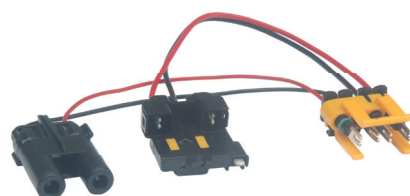

Term: TC 801.6022
2.8mm

• Chicote da Injeção Eletrônica

TC 104.3080

KIT: TC 904.3080

• Chicote da Injeção Eletrônica

TC 104.3095

• Chicote da Bomba de Combustível EVO Bosch
FIAT Mobi / Renault Kwid

TC 104.3096

• Chicote da Chicote Bomba de Combustível EVO Bosch
FIAT Novo Progetto 363

TC 104.3097

• Chicote da Bomba de Combustível EVO Bosch
HYUNDAI HB20

TC 104.3098

• Chicote da Chicote Bomba de Combustível Bosch
CHERRY Tiggo/Arrizo

TC 104.3099

• Chicote Bomba de Combustível EVO Bosch STELLANTIS
FIAT Toro/ Argo/ Cronos JEEP Compass / Renegade

TC 104.3100

• Chicote da Bomba de Combustível EVO Bosch
Peugeot 208/TBC Novo 2008 / CITROËN C4/Cactus