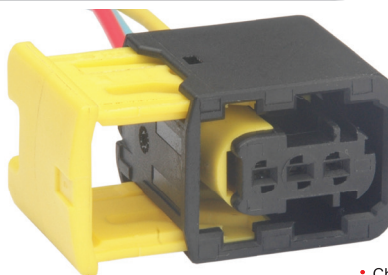

TC 103.3075

Kit: TC 903.3075

Contra-Peça TC 203.5075

• Chicote do Arla - Modulo Injeção Eletrônica
VW Caminhão Constellation

TC 203.5075

KIT: TC 903.5075

Contra-Peça TC 103.3075

• Chicote do Arla - Modulo Injeção Eletrônica
VW Caminhão Constellation