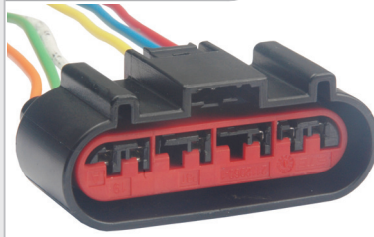

• Chicote da Porta Dianteira Direita FORD Ka 14/20 Original: 371

TC 110.3081

Kit: TC 910.3081