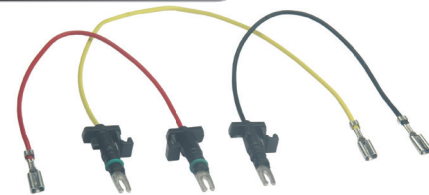

TC 104.3101

• Chicote Universal da Bomba EVO Bosch com 17,5 cm de cabo - **VW** Fox/Up/ **HYUNDAI** Creta/HB20 **PEUGEOT** 208/2008/ **CITROËN** C4 cactos **JEEP** Compass Renegade/Commander **FIAT** Toro/Pulse/Fast Back/Argo/ Cronos/Mobi/Strada/Fiorino **RENAULT** Logan/Sandero **NISSAN** Kicks **TOYOTA** Yaris/Corolla

TC 104.3102

• Chicote Bomba de Combustível Bosch **GM** Onix (antigo)

TC 104.3103

• Chicote Bomba de Combustível Bosch **GM** Onix (novo)

TC 104.3104

• Chicote da Bomba de Combustível **NISSAN** Kicks **RENAULT** Logan/Sandero

TC 104.3105

• Chicote Universal da Bomba EVO Bosch - **VW** Fox/Up/ **HYUNDAI** Creta/HB20 **PEUGEOT** 208/2008 **CITROËN** C4 cactos **JEEP** Compass/Renegade/Commander **FIAT** Toro Pulse/Fast Back/Argo/Cronos/Mobi/Strada/Fiorino **RENAULT** Logan/Sandero **NISSAN** Kicks **TOYOTA** Yaris/Corolla