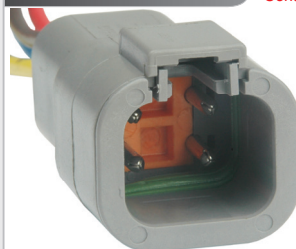

TC 104.5110

Kit: **TC 904.5110**

Contra-Peça **TC 104.3110**

• Chicote do Bico Injetor 1° e 2° Cilindro Motor **KOMATSU** WA200 DTP Ônibus/Caminhão e Agrícola Deutsch