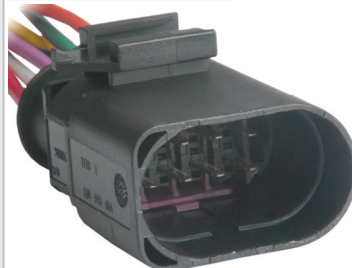

TC 206.2979

Kit: **TC 906.2979**

• Chicote da Injeção Eletrônica **VW**