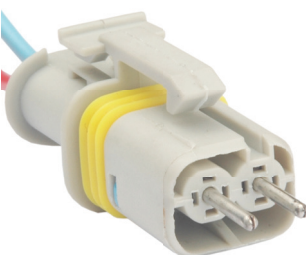

TC 102.3058

Kit: TC 902.3058

Contra-Peça: TC 202.5058
Term: TC 801.6001
2,8 mm

• Chicote da Direção Elétrica Empilhadeira

TC 202.5058

Kit: TC 902.5058

Contra-Peça: TC 102.3058
Term: TC 801.8003
2,8 mm

• Chicote da Direção Elétrica Empilhadeira

TC 102.3065

Kit: TC 902.3065

• Chicote do Bico Injetor **FIAT** Ducato **MB** Sprinter **VW** Amarok / (Cod.5971 - Bico)

TC 102.3066

Kit: TC 902.3066

• Chicote do Bico Injetor **MB** Sprinter Diesel 311/313 413 **MB** Atego **FORD** Ranger 2.2 e 3.0 Diesel **VW** Amarok Diesel 2.0 • Sensor de Rotação **MB** 2423-Accelo

TC 202.2965

Kit: TC 902.2965

• Chicote do Reparo Pisca Dianteiro Guia Lado Direito

TC 102.3109

Kit: TC 902.3109

Contra-Peça TC 202.5109

• Chicote Ônibus, Caminhão e Agrícola Deutsch Alimentação Modulo Motor **KOMATSU** WA200 - DTP