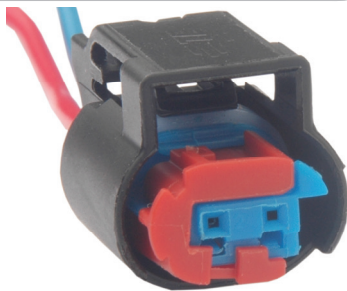

Kit: TC 902.3087

• Chicote da Injeção Eletrônica

TC 102.3064

Kit: TC 902.3064

Term: TC 801.6042
1.6mm

• Chicote da Válvula termostática
MINI Mini cooper tds 1.6 16v **CITROËN** DS3
DS5/C4 Lounge 1.6 16v / **PEUGEOT** 2008 1.6 16v

TC 102.3049

Kit: TC 902.3049

Term: TC 801.6043
1.6mm

• Chicote da Injeção Eletrônica

TC 102.3051

Kit: TC 902.3051

Term: TC 801.6043
1.6mm

• Chicote do Sensor de Nível de Água **MB**