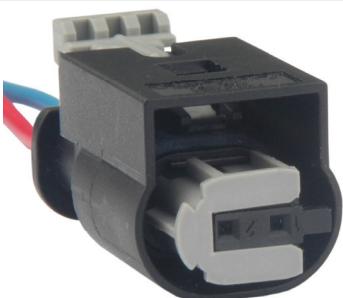

Kit: TC 902.3087

• Chicote da Injeção Eletrônica

TC 102.3064

Kit: TC 902.3064

Term: TC 801.6042
1.6mm

• Chicote da Válvula termostática
MINI Mini cooper tds 1.6 16v **CITROËN** DS3
DS5/C4 Lounge 1.6 16v / **PEUGEOT** 2008 1.6 16v

TC 102.3049

Kit: TC 902.3049

Term: TC 801.6043
1.6mm

• Chicote da Injeção Eletrônica

TC 102.3051

Kit: TC 902.3051

Term: TC 801.6043
1.6mm

• Chicote do Sensor de Nível de Água **MB**

TC 102.3050

Kit: TC 902.3050

Term: TC 801.6043
1.6mm

• Chicote da Cebolinha Ré Mercedes-Benz
• Interruptor de Ré **MB** Classe A
• Sensor ABS/Sensor de Temperatura Externo

TC 102.3089

Kit: TC 902.3089

• Chicote da Turbina **MINI** Cooper Clubman
Countryman **PEUGEOT** 308/408/3008 THP
CITROËN DS3/DS5/C4 Lounge
• Sensor de Temperatura **FIAT/CITROËN**