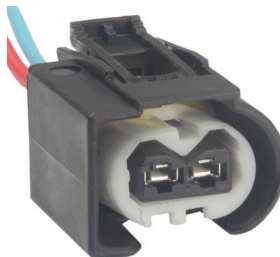

TC 102.3058

Kit: TC 902.3058

Contra-Peça: TC 202.5058
Term: TC 801.6001
2,8 mm

• Chicote da Direção Elétrica Empilhadeira

TC 202.5058

Kit: TC 902.5058

Contra-Peça: TC 102.3058
Term: TC 801.8003
2,8 mm

• Chicote da Direção Elétrica Empilhadeira

TC 102.3065

Kit: TC 902.3065

• Chicote do Bico Injetor **FIAT** Ducato **MB** Sprinter **VW** Amarok / (Cod.5971 - Bico)

TC 102.3066

Kit: TC 902.3066

• Chicote do Bico Injetor **MB** Sprinter Diesel 311/313 413 **MB** Atego **FORD** Ranger 2.2 e 3.0 Diesel **VW** Amarok Diesel 2.0 • Sensor de Rotação **MB** 2423-Accelo