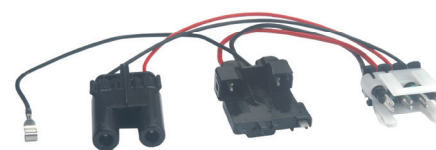

• Chicote da Bomba de Combustível EVO Bosch
HYUNDAI HB20

TC 104.3098