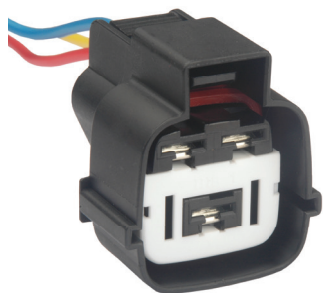

TC 103.3073

Kit: TC 903.3073

• Chicote da Resistência(Ventoinha)
HYUNDAI Tucson KIA Sportage - Fio 4,7mm

TC 103.3075

Kit: TC 903.3075

Contra-Peça TC 203.5075