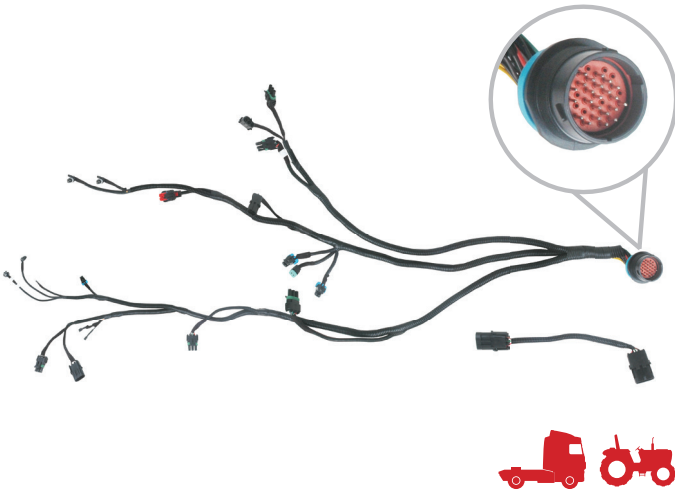

TC 923.3113

23 Vias

• Kit Conector Deutsch Fêmea Case/New Holland - Originais: 84320483

TC 940.3117

40 vias

• Kit Conector Linha Agrícola/Pesados Deutsch DRC1640S

TC 960.3111

Capa Conector TC 960.3112

60 vias

• Kit Conector do Módulo EC1 Motor KOMATSU Deutsh WA200 Deutsch DRC26-60S05

TC 116.3056

Kit: TC 916.3056

Term: TC 801.6397
1.6mm
TC 801.6153
2.8mm

• Chicote para Sensor ARLA

TC 900.3112

Conector TC 960.3111

60 vias

• Capa Protetora Deutsch Modulo EC1 Motor KOMATSU Deutsh WA200 - DRC26-60S

TC 500.0650

• Chicote do Sistema Principal (Z-Bar) EPC **JOHN DEERE** (AT384434)
COMPRIMENTO: 3.2 metros

TC 500.0651

• Chicote do Centro de Carga - 544 - AT421583
COMPRIMENTO: 6.29 metros

TC 500.0652

• Chicote do Sistema Principal (Powerllet) EPC **JOHN DEERE** AT371098 CF Online
COMPRIMENTO: 3.96 metros

TC 500.0654

• Chicote Dianteiro - **JOHN DEERE** 624K /624K2 - Pá carregadeira (AT41751)
COMPRIMENTO: 2.35 metros