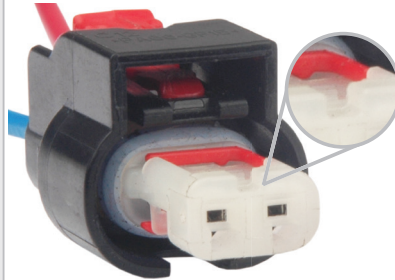

TC 102.3062

Kit: TC 902.3062

Term: TC 801.6339
0.8mm

• Chicote da Injeção Eletrônica

TC 102.3063

Kit: TC 902.3063

Term: TC 801.6339
0.8mm

• Chicote da Injeção Eletrônica