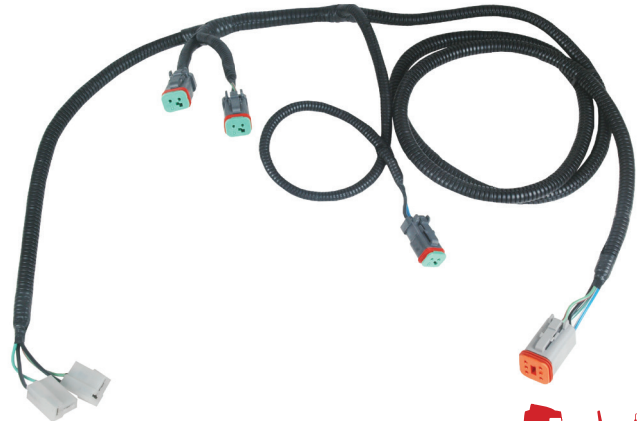

TC 500.0661

• Chicote do Esguicho - **KOMATSU** WA200
COMPRIMENTO: 1.65 metros