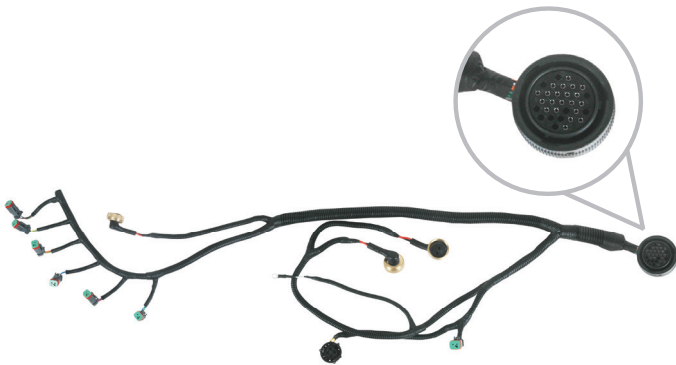

TC 500.0660

• Chicote da Bomba HST **KOMATSU** WA200 - Pa Carregadeira
 COMPRIMENTO: 1.45 metros

TC 500.0661

• Chicote do Esguicho - **KOMATSU** WA200
 COMPRIMENTO: 1.65 metros

TC 500.0662

• Chicote **VOLVO** 11419256
 COMPRIMENTO: 1.91 metros