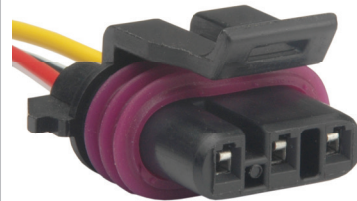

• Chicote do Sensor de Rotação
GM Celta/Classic/Corsa/Meriva/Montana/Prisma/ JAC J6

TC 103.1886