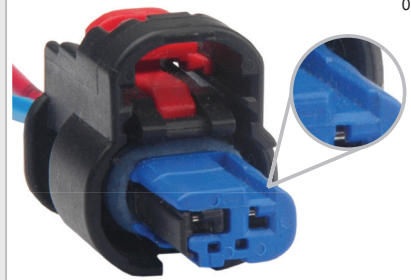

TC 102.3062

Kit: TC 902.3062

Term: TC 801.6339
0.8mm

• Chicote da Injeção Eletrônica

TC 102.3063

Kit: TC 902.3063

Term: TC 801.6339
0.8mm

• Chicote da Injeção Eletrônica

TC 102.3060

Kit: TC 902.3060

Term: TC 801.6339
0.8mm

• Chicote da Injeção Eletrônica

TC 102.3094

Kit: TC 902.3094

• Chicote da Flange de Combustível
GM Montana/Meriva - VP 7060

TC 102.3087