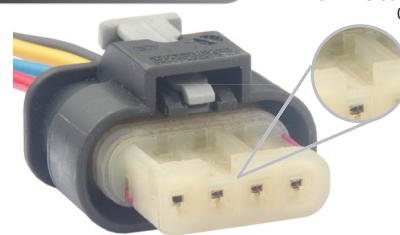

TC 103.3075

Kit: TC 903.3075

Contra-Peça TC 203.5075

• Chicote do Arla - Modulo Injeção Eletrônica
VW Caminhão Constellation

TC 203.5075

KIT: TC 903.5075

Contra-Peça TC 103.3075

• Chicote do Arla - Modulo Injeção Eletrônica
VW Caminhão Constellation

TC 104.3054

Kit: TC 904.3054

Term: TC 801.6339
0.8mm

• Chicote da Injeção Eletrônica Linha AUDI / VW

TC 104.1877

• Chicote Injeção Eletrônica FORD

TC 104.1149

Kit: TC 904.1149