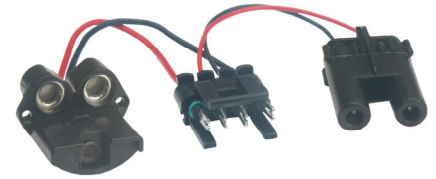

TC 104.3103

• Chicote Bomba de Combustível Bosch **GM** Onix (novo)