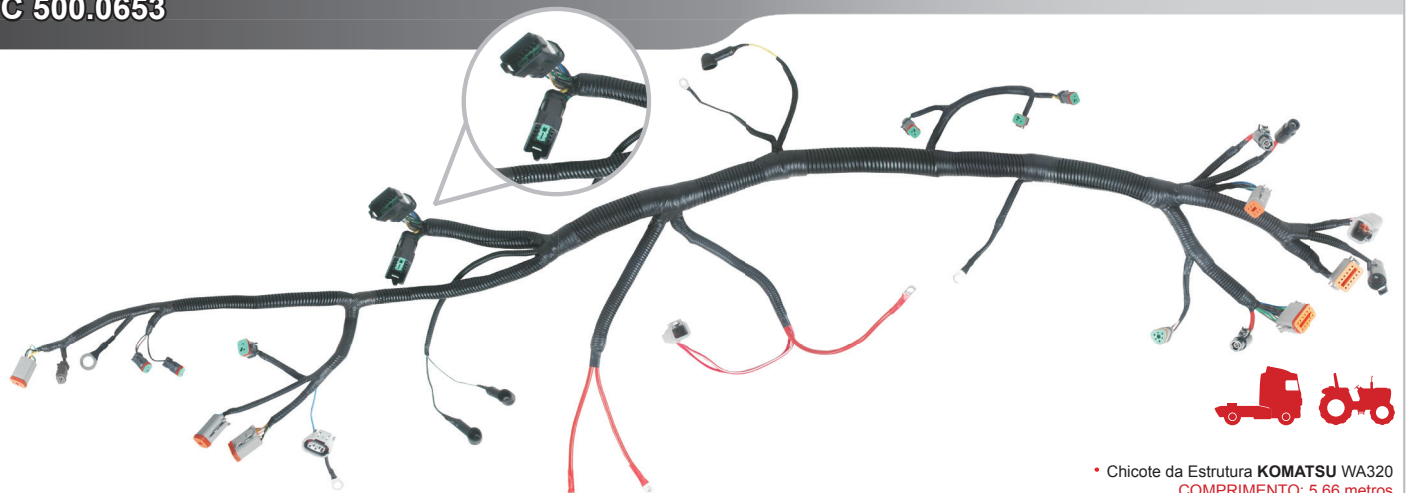

TC 500.0656

TC 500.0653

• Chicote da Estrutura **KOMATSU** WA320
COMPRIMENTO: 5.66 metros