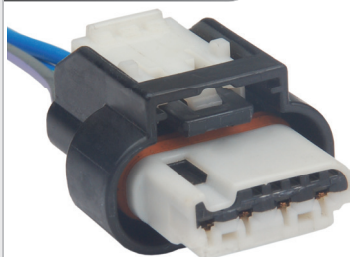

TC 104.3054

Kit: TC 904.3054

Term: TC 801.6339
0.8mm

• Chicote da Injeção Eletrônica Linha AUDI / VW

TC 104.1877

• Chicote Injeção Eletrônica FORD

TC 104.1149

Kit: TC 904.1149

Term: TC 801.6022
2.8mm

• Chicote da Injeção Eletrônica

TC 104.3080

KIT: TC 904.3080

• Chicote da Injeção Eletrônica

TC 104.3095

• Chicote da Bomba de Combustível EVO Bosch
FIAT Mobi / Renault Kwid

TC 104.3096