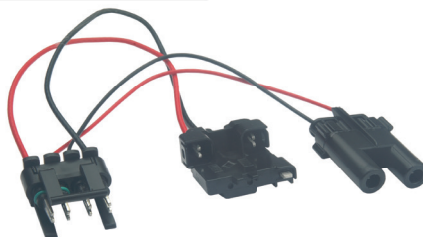

Term: TC 801.6022
2.8mm

• Chicote da Injeção Eletrônica

TC 104.3080

KIT: TC 904.3080

• Chicote da Injeção Eletrônica

TC 104.3095

• Chicote da Bomba de Combustível EVO Bosch
FIAT Mobi / Renault Kwid

TC 104.3096