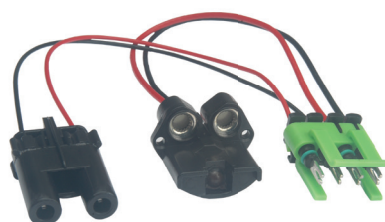

TC 104.3054

Kit: TC 904.3054

Term: TC 801.6339
0.8mm

• Chicote da Injeção Eletrônica Linha AUDI / VW

TC 104.1877

• Chicote Injeção Eletrônica FORD

TC 104.1149

Kit: TC 904.1149

Term: TC 801.6022
2.8mm

• Chicote da Injeção Eletrônica

TC 104.3080

KIT: TC 904.3080

• Chicote da Injeção Eletrônica

TC 104.3095

• Chicote da Bomba de Combustível EVO Bosch
FIAT Mobi / Renault Kwid

TC 104.3096

• Chicote da Chicote Bomba de Combustível EVO Bosch
FIAT Novo Progetto 363

TC 104.3097

• Chicote da Bomba de Combustível EVO Bosch
HYUNDAI HB20

TC 104.3098

• Chicote da Chicote Bomba de Combustível Bosch
CHERRY Tiggo/Arrizo