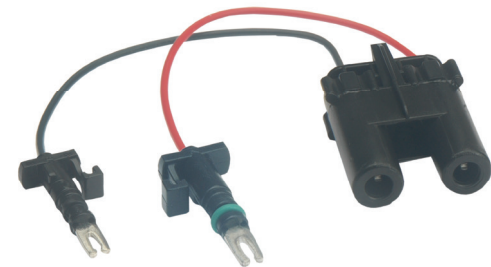

TC 104.3105

• Chicote Universal da Bomba EVO Bosch - **VW** Fox/Up/ **HYUNDAI** Creta/HB20 **PEUGEOT** 208/2008 **CITROËN** C4 cactos **JEEP** Compass/Renegade/Commander **FIAT** Toro Pulse/Fast Back/Argo/Cronos/Mobi/Strada/Fiorino **RENAULT** Logan/Sandero **NISSAN** Kicks **TOYOTA** Yaris/Corolla

TC 104.3106

• Chicote da Flange de Combustível **FORD** Ecosport/Fiesta/Focus/Ka - VP 7061

TC 104.3114

• Chicote Universal da Bomba EVO Bosch com 13 cm de cabo- **VW** Fox/Up **HYUNDAI** Creta/HB20 **Peugeot** 208/2008/ **CITROËN** C4 cactos **JEEP** Compass Renegade/Commander **FIAT** Toro/Pulse/Fast Back/Argo/ Cronos/Mobi/Strada/Fiorino **RENAULT** Logan/Sandero **NISSAN** Kicks **TOYOTA** Yaris/Corolla