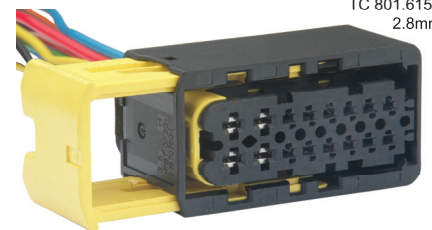

60 vias

• Kit Conector do Módulo EC1 Motor KOMATSU Deutsh WA200 Deutsch DRC26-60S05

TC 116.3056

Kit: TC 916.3056

Term: TC 801.6397
1.6mm
TC 801.6153
2.8mm

• Chicote para Sensor ARLA

TC 900.3112

Conector TC 960.3111