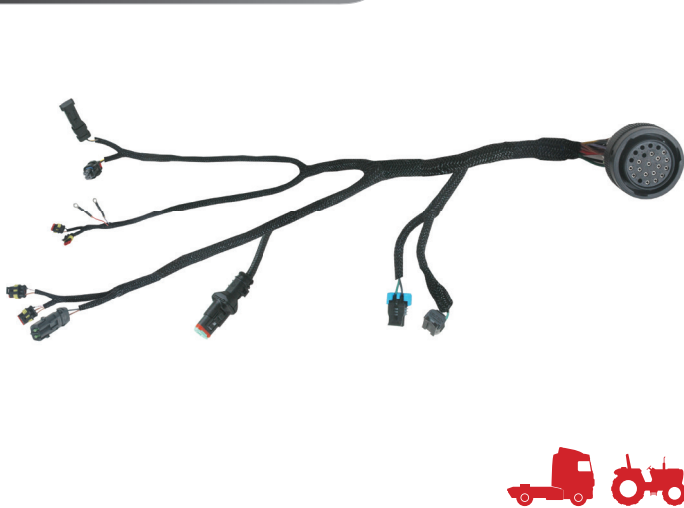

60 vias

• Capa Protetora Deutsch Modulo EC1 Motor KOMATSU Deutsh WA200 - DRC26-60S

TC 500.0650

• Chicote do Sistema Principal (Z-Bar) EPC **JOHN DEERE** (AT384434)
COMPRIMENTO: 3.2 metros

TC 500.0651

• Chicote do Centro de Carga - 544 - AT421583
COMPRIMENTO: 6.29 metros

TC 500.0652

• Chicote do Sistema Principal (Powerllet) EPC **JOHN DEERE** AT371098 CF Online
COMPRIMENTO: 3.96 metros

TC 500.0654

• Chicote Dianteiro - **JOHN DEERE** 624K /624K2 - Pá carregadeira (AT41751)
COMPRIMENTO: 2.35 metros