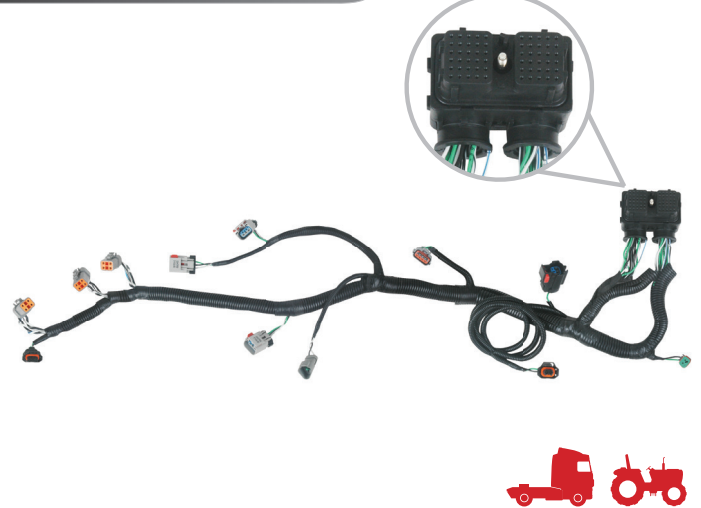

60 vias

• Capa Protetora Deutsch Modulo EC1 Motor KOMATSU Deutsh WA200 - DRC26-60S

TC 500.0650

• Chicote do Sistema Principal (Z-Bar) EPC **JOHN DEERE** (AT384434)
COMPRIMENTO: 3.2 metros

TC 500.0651

• Chicote do Centro de Carga - 544 - AT421583
COMPRIMENTO: 6.29 metros

TC 500.0652

• Chicote do Sistema Principal (Powerllet) EPC **JOHN DEERE** AT371098 CF Online
COMPRIMENTO: 3.96 metros

TC 500.0654

• Chicote Dianteiro - **JOHN DEERE** 624K /624K2 - Pá carregadeira (AT41751)
COMPRIMENTO: 2.35 metros