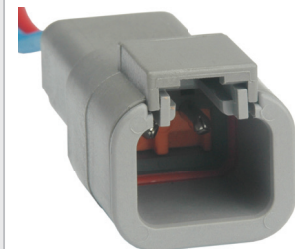

TC 102.3065

Kit: TC 902.3065

• Chicote do Bico Injetor **FIAT** Ducato **MB** Sprinter **VW** Amarok / (Cod.5971 - Bico)

TC 102.3066

Kit: TC 902.3066

• Chicote do Bico Injetor **MB** Sprinter Diesel 311/313 413 **MB** Atego **FORD** Ranger 2.2 e 3.0 Diesel **VW** Amarok Diesel 2.0 • Sensor de Rotação **MB** 2423-Accelo

TC 202.2965

Kit: TC 902.2965

• Chicote do Reparo Pisca Dianteiro Guia Lado Direito

TC 102.3109

Kit: TC 902.3109

Contra-Peça TC 202.5109

• Chicote Ônibus, Caminhão e Agrícola Deutsch Alimentação Modulo Motor **KOMATSU** WA200 - DTP

TC 202.5109

Kit: TC 902.5109

Contra-Peça TC 102.3109

• Chicote Ônibus, Caminhão e Agrícola Deutsch Alimentação Modulo Motor **KOMATSU** WA200 - DTP

TC 102.3086

Kit: TC 902.3086

• Chicote da Injeção Eletrônica