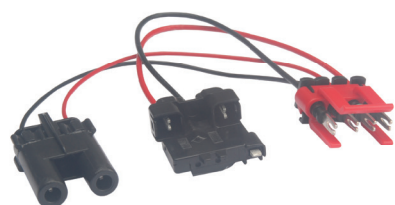

TC 104.3054

Kit: TC 904.3054

Term: TC 801.6339
0.8mm

• Chicote da Injeção Eletrônica Linha AUDI / VW

TC 104.1877

• Chicote Injeção Eletrônica FORD

TC 104.1149

Kit: TC 904.1149

Term: TC 801.6022
2.8mm

• Chicote da Injeção Eletrônica

TC 104.3080

KIT: TC 904.3080

• Chicote da Injeção Eletrônica

TC 104.3095

• Chicote da Bomba de Combustível EVO Bosch
FIAT Mobi / Renault Kwid

TC 104.3096

• Chicote da Chicote Bomba de Combustível EVO Bosch
FIAT Novo Progetto 363

TC 104.3097

• Chicote da Bomba de Combustível EVO Bosch
HYUNDAI HB20

TC 104.3098

• Chicote da Chicote Bomba de Combustível Bosch
CHERRY Tiggo/Arrizo