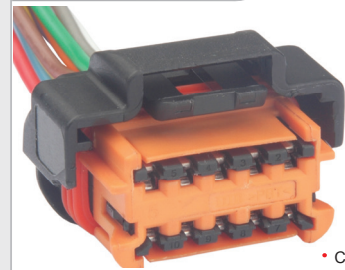

TC 108.3088

Kit: TC 908.3088

• Chicote da Porta Dianteira Direita FORD Ka 14/20 Original: 371

TC 110.3081

Kit: TC 910.3081

• Chicote do Farol PEUGEOT 308/408/508/3008 Citroën C4

TC 110.5082

Kit: TC 910.5052