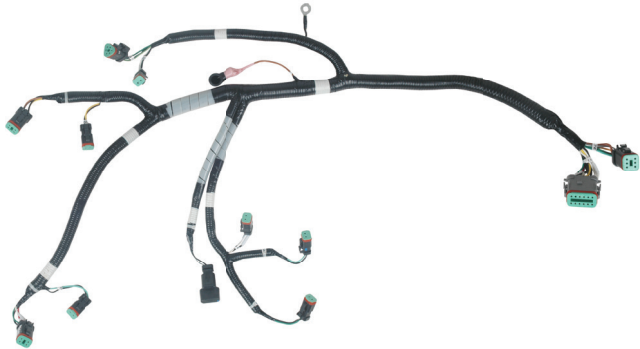

TC 500.0660

• Chicote da Bomba HST **KOMATSU** WA200 - Pa Carregadeira
COMPRIMENTO: 1.45 metros