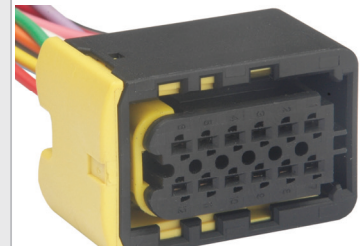

Kit: TC 912.3083

• Chicote do Arla • Farol da SCANIA Série 6 NTG 19/...

TC 123.3057

Kit: TC 923.3057

Term: TC 801.6520
1.8mm

23 vias

• Chicote Tratores/Máquinas/Linha Agrícola
• Modulo ECU Central Elétrica EPEC 2024 PCB
• Sistema CAM Empilhadeiras