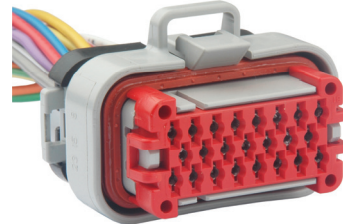

Kit: TC 912.3083

• Chicote do Arla • Farol da SCANIA Série 6 NTG 19/...

TC 123.3057

Kit: TC 923.3057

Term: TC 801.6520
1.8mm

23 vias

• Chicote Tratores/Máquinas/Linha Agrícola
• Modulo ECU Central Elétrica EPEC 2024 PCB
• Sistema CAM Empilhadeiras