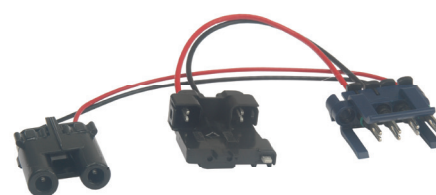

Term: TC 801.6022
2.8mm

• Chicote da Injeção Eletrônica

TC 104.3080

KIT: TC 904.3080

• Chicote da Injeção Eletrônica

TC 104.3095

• Chicote da Bomba de Combustível EVO Bosch
FIAT Mobi / Renault Kwid

TC 104.3096

• Chicote da Chicote Bomba de Combustível EVO Bosch
FIAT Novo Progetto 363

TC 104.3097

• Chicote da Bomba de Combustível EVO Bosch
HYUNDAI HB20

TC 104.3098

• Chicote da Chicote Bomba de Combustível Bosch
CHERRY Tiggo/Arrizo

TC 104.3099

• Chicote Bomba de Combustível EVO Bosch STELLANTIS
FIAT Toro/ Argo/ Cronos JEEP Compass / Renegade

TC 104.3100

• Chicote da Bomba de Combustível EVO Bosch
Peugeot 208/TBC Novo 2008 / CITROËN C4/Cactus