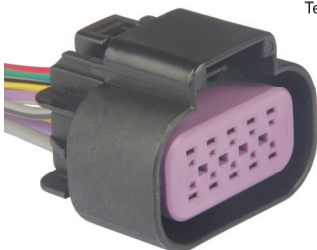

10 vias

• Chicote do Farol SCANIA

TC 110.1418

Kit: TC 910.1418

Contra-Peça TC 210.2418
Term: TC 801.6030
1.6mm