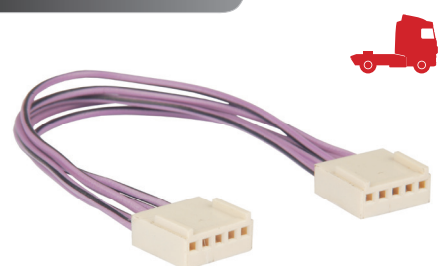

TC 500.0758

5 vias  
• Chicote do Tacógrafo

TC 500.0759

8 vias  
• Chicote do Tacógrafo

TC 500.0649

• Chicote do Atuador da Embreagem EATON  
Código Original: 4307597