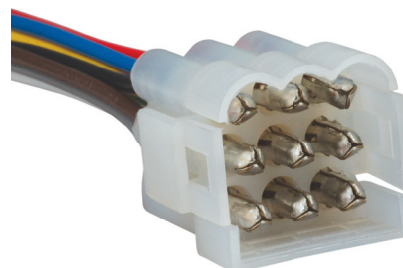

TC 801.9065

• Olhal (8,4 mm) (Fio de 1,0 a 4,00mm)

TC 801.9069

• Olhal (10,6 mm) (Fio de 2,50 a 6,0mm)

TC 801.6506

Fêmea

Term: TC 801.6026

1 via
• Conector Faston 6,3mm

TC 801.8506

Macho

Term: TC 801.8056

E

TC 801.6354

Fêmea

• Linha Deutsch (1.5mm) (Fio de 0.50 a 1.5mm)

TC 801.6559

NOVO

• Terminal Deutsch (3.4mm) (Fio de 6 a 10mm)

TC 801.6577

NOVO

• Terminal Deutsch (4.7mm) (Fio de 10 a 16mm)

TC 801.6583

NOVO

• Terminal Deutsch (2.30mm) (Fio de 2.5 a 4.0mm)

Siga-nos nas
Redes Sociais!

Mate-N-Lok

Term. Fêmea: TC 801.6092

Term. Macho: TC 801.8091

Fêmea

Macho

Chicote	Kit	Vias
TC 502.6933	TC 902.6933	2
TC 503.6934	TC 903.6934	3
TC 509.6936	TC 909.6936	9

Chicote	Kit	Vias
TC 502.6939	TC 902.6939	2
TC 503.6940	TC 903.6940	3
TC 509.6942	TC 909.6942	9