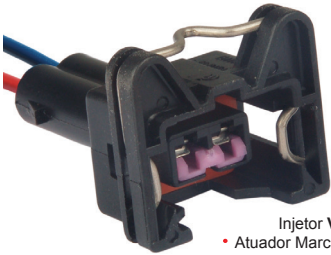

TC 102.1005

Kit: TC 902.1005

Contra-Peça TC 202.2004
TC 202.2005
Term: TC 801.6001
2.8mm

FÊMEA

- Chicote do Sensor de Temperatura VW/FIAT/MB/IVECO/VW Caminhões • Sensor de Luz de Freio MB Ônibus / Caminhões • Bico Injetor VW/FIAT/GM • Sensor de Rotação FIAT Uno Mille
- Atuador Marcha Lenta FORD Fiesta 1.0 97/Fiesta/KA 16V Zetec
- Sensor Partida a Frio GM • Sensor de Detonação RENAULT 1.0 16V GM Omega • Motor de Passo • Boia de Comb. • Lanterna Lateral VW Constellation
- Boia de Comb./Lanterna Lateral VW • Sensor Pressão Óleo LAND ROVER