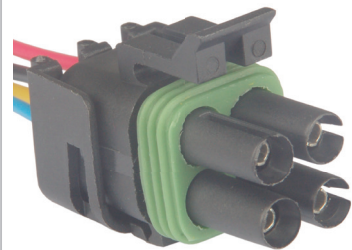

TC 104.1408

Kit: TC 904.1329

Term: TC 801.6014
1.6mm

• Chicote da Sonda Lambda **RENAULT**
• Chicote da Injeção Eletrônica Linha Pesada