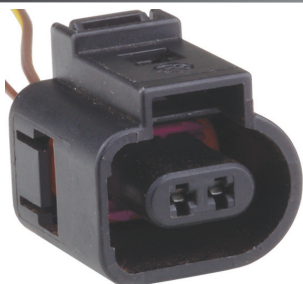

TC 102.1156

Kit: TC 902.1156

Contra-Peça TC 202.2156
Term: TC 801.6005
1.6mm