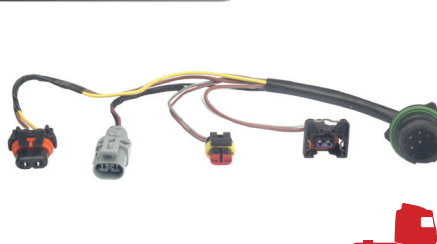

TC 500.0632

• Chicote do Farol Caminhão **MB** ATEGO