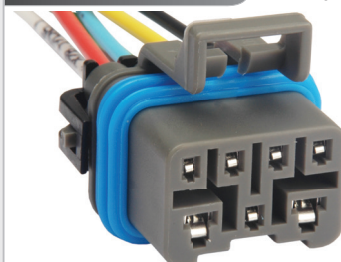

• Chicote do Ar Condicionado FIAT Ducato

**TC 107.1417**

Kit: TC 907.1417

Contra-Peça TC 207.2417  
Term: TC 801.6389  
1.6mm

• Chicote da Lanterna SCANIA 124

**TC 207.2417**

Kit: TC 907.2417

Contra-Peça TC 107.1417  
Term: TC 801.8383  
1.6mm