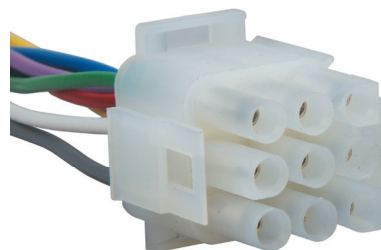

Macho

Chicote	Kit	Vias
TC 502.6927	TC 902.6927	2
TC 503.6941	TC 903.6941	3
TC 504.6928	TC 904.6928	4
TC 506.6929	TC 906.6929	6
TC 509.6930	TC 909.6930	9
TC 512.6931	TC 912.6931	12
TC 515.6932	TC 915.6932	15

Chicote	Kit	Vias
TC 502.6921	TC 902.6921	2
TC 503.6938	TC 903.6938	3
TC 504.6922	TC 904.6922	4
TC 506.6923	TC 906.6923	6
TC 509.6924	TC 909.6924	9
TC 512.6925	TC 912.6925	12
TC 515.6926	TC 915.6926	15