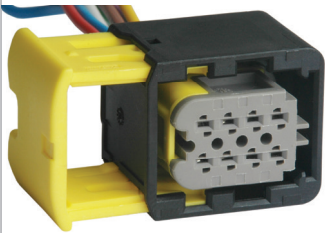

TC 108.1812

Kit: TC 908.1812

Contra-Peça TC 208.2812
Term: TC 801.6354
1.5mm

• Chicote Tratores/Máquinas/Linha Agrícola

TC 208.2812

Kit: TC 908.2812

Contra-Peça TC 208.1812
Term: TC 801.8353
1.5mm

• Chicote Tratores/Máquinas/Linha Agrícola

TC 108.1902

Kit: TC 908.1902

Term: TC 801.6520
1.8mm
Veja também
TC 114.1827
TC 123.1903
TC 135.1829

• Chicote Tratores/Máquinas/Linha Agrícola
• Modulo ECU Central Elétrica EPEC 2024 PCB
• Sistema CAM Empilhadeiras

TC 108.1981

Kit: TC 908.1981

Term: TC 801.6397
2.8mm

• Chicote do Arla MB

TC 208.2538

Kit: TC 908.2538

Term: TC 801.8029
1.6mm

• Chicote do Farol FORD Cargo/Ranger 09/12

TC 908.4213

Term: TC 801.6026
6.3mm

8 vias
• Kit com Terminal MB / SCANIA

TC 908.4215

Term: TC 801.6026
6.3mm

8 vias
• Kit com Terminal MB / SCANIA (Tecla Torta)

TC 109.1695

Kit: TC 909.1695

Contra-Peça TC 209.2695
Term: TC 801.6001
2.8mm

9 vias
• Chicote Linha Pesada para Diagnóstico
• Ar Condicionado - Caminhões e Ônibus

TC 209.2695

Kit: TC 909.2695

Contra-Peça TC 109.1695
Term: TC 801.8003
2.8mm

9 vias
• Chicote Linha Pesada para Diagnóstico
• Ar Condicionado - Caminhões e Ônibus

TC 109.1844

Kit: TC 909.1844

Contra-Peça TC 209.2844
Term: TC 801.6001
2.8mm

9 vias
• Chicote Linha Pesada para Diagnóstico
• Ar Condicionado - Caminhões e Ônibus

TC 209.2844

Kit: TC 909.2844

Contra-Peça TC 109.1844
Term: TC 801.8003
2.8mm

9 vias
• Chicote Linha Pesada para Diagnóstico
• Ar Condicionado - Caminhões e Ônibus

TC 109.1845

Kit: TC 909.1845

Contra-Peça TC 209.2845
Term: TC 801.6001
2.8mm

9 vias
• Chicote Linha Pesada para Diagnóstico
• Ar Condicionado - Caminhões e Ônibus

TC 209.2845

Kit: TC 909.2845

Contra-Peça TC 109.1845
Term: TC 801.8003
2.8mm

9 vias
• Chicote Linha Pesada para Diagnóstico
• Ar Condicionado - Caminhões e Ônibus

TC 110.1126