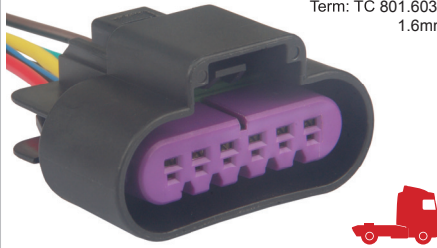

**TC 106.1648**

Kit: TC 906.1648

Contra-Peça TC 206.2648  
Term: TC 801.6030  
1.6mm

• Chicote do Pedal do Acelerador Eletrônico  
VW Delivery 062T-E0017 / 7250E / 24250  
26260E / 31260E 03/11 VW 8150E / 9150