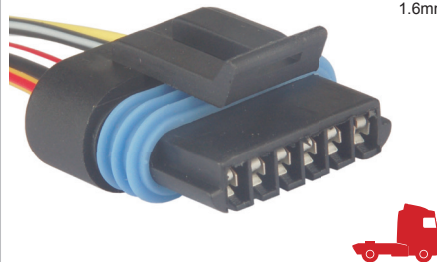

• Chicote da Injeção Eletrônica Linha Leve/Pesada

TC 106.1415

Kit: TC 906.1415

Term: TC 801.6016
1.6mm

• Chicote do Sensor do Freio VW

TC 106.1488

Kit: TC 906.1488

Term: TC 801.6022
1.6mm