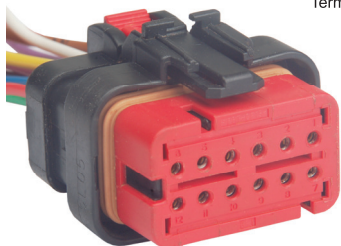

TC 112.1813

Kit: TC 912.1813

Contra-Peça TC 212.2813
Term: TC 801.6354
1.5mm