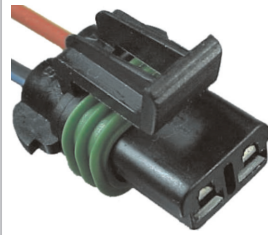

## TC 102.1990

Kit: TC 902.1990

Contra-Peça TC 202.2018  
Term: TC 801.6007  
1.6mm

- FÊMEA**
- Chicote da Bobina de Ignição **FIAT** Uno/Palio/Tempira c/ ie Marelli • Farol Dianteiro e Milha **GM** Corsa **FIAT** Palio
  - Soquete Lanterna **GM** Corsa • Flange da Bomba Comb. Inf. **RENAULT** Duster/Mégane 1.6 Flex/Clio/Kangoo **NISSAN** Tiida/Livina **FORD** Ka **FIAT** Doblô/Punto/Linea/Bravo **CITROËN** Picasso AirCross/Novo C3 e Superior **FIAT** Palio/Fire/Mille/Uno/Elba Prêmio/Fiorino/Siena/Week/Brava/Marea • Sensor de Ré **FIAT/HYUNDAI/IVECO/JAC/MITSUBISHI/VOLVO/CHERY/GM**
  - Farol Auxiliar **SCANIA** S4/Eurotec • Interruptor Pneumático **IVECO**
  - Interruptor de Transferência **VW** Costellation **FORD** Cargo

## TC 102.1061

Kit: TC 902.1061

Contra-Peça TC 202.2061  
Term: TC 801.6011  
2.8mm  
Fio 2.5 mm

- FÊMEA**
- Chicote do Cebolão do Radiador **GM** Vectra/Corsa até 00/Omega 2.2 (sem Ar Condicionado) **FIAT** Palio 1.0/Tempira 96/... • Chicote do Cebolão do Radiador **IVECO** Daily