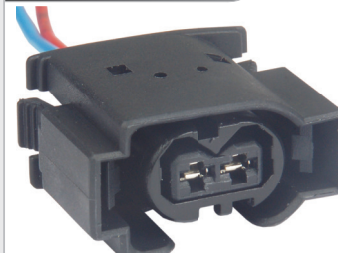

- Chicote do Sensor de Pressão do Óleo MB Onibus 1722 • Sensor de Alta Pressão MINI Cooper 1.6

TC 102.3065

Kit: TC 902.3065