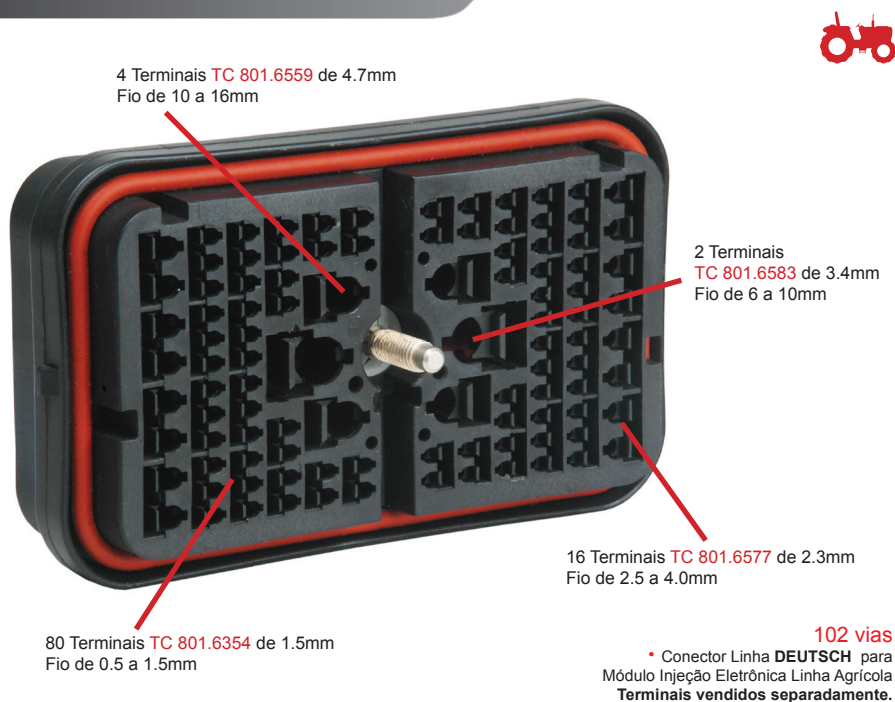

TC 900.1997