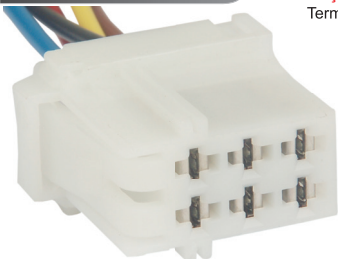

**TC 106.1522**

Kit: TC 906.1522

Term: TC 801.6026  
6.3mm

• Chicote do Pisca Alerta Linha VW 85/96 VW Caminhões../98

**TC 106.1842**

Kit: TC 906.1842

Contra-Peça TC 206.2842  
Term: TC 801.6001  
2.8mm

• Chicote Linha Pesada para Diagnóstico  
• Ar Condicionado - Caminhões e Ônibus