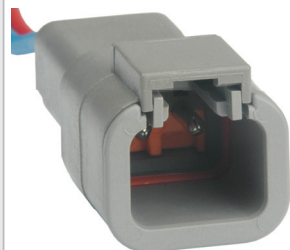

• Chicote Ônibus, Caminhão e Agrícola Deutsch Alimentação Modulo Motor **KOMATSU** WA200 - DTP

TC 102.1489

Kit: TC 902.1489

Contra-peça TC-202.2489
Term: TC 801.6190
9.5mm
Fio 6.0mm