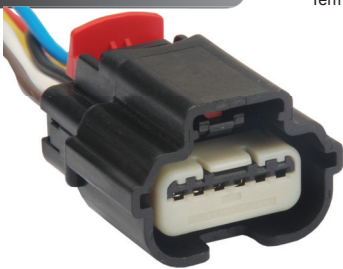

• Chicote do Medidor de Fluxo de ar (MAF) NISSAN Frontier/ Sentra/ Tiida/ Livina/ Versa/ March • Pedal do Acelerador Eletrônico NISSAN Livina RENAULT Sandero/Logan/Duster • Válvula Solenóide Escavadeira VOLVO • Corpo de Borboleta TBI RENAULT Clio 1.0 16v 2005 • Sensor de Estacionamento HYUNDAI HB20 • Medidor do Fluxo de Ar RENAULT Master SWK9700

TC 106.1922

Kit: 906.1922

Term: TC 801.6384
0.8mm

• Chicote Pedal Acelerador Eletrônico FORD Focus / Cargo

TC 106.1416

Kit: TC 906.1416

Term: TC 801.6251
1.6mm