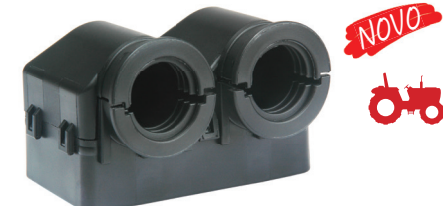

TC 900.3112

Conector TC 960.3111

60 vias

- Capa Protetora Deutsch Modulo EC1 Motor KOMATSU Deutsh WA200 - DRC26-60S