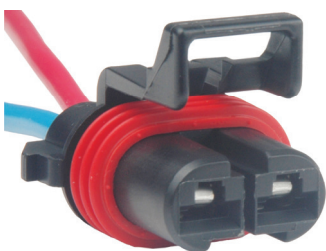

**TC 102.3115**

Kit: TC 902.3115

• Chicote do Eletroventilador do Ar Condicionado  
**AGCO** Colheiteadeiras

**TC 103.1029**

Kit: TC 903.1029

Term: TC 801.6017  
1.6mm

• Chicote do Sensor de Posição da Borboleta **GM** efi/mpfi • Pressostato **FIAT/GM/VW/FORD**  
• Sensor de Pressão do Ar **VW/DAF/YALE/HYSTER/GM**  
• Sensor de Pressão Óleo **VW Constellation MWM** • Sensor Eletrônico de Pressão **MB/VOLVO/VW/FORD/IVECO/YALE**