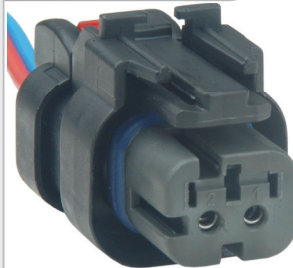

- Chicote Linha **CATERPILLAR**
- Chicote Tratores/Máquinas/Linha Agrícola

TC 102.1034

Contra-Peça TC 202.2034
Term: TC 801.6185
Fio 1.5mm