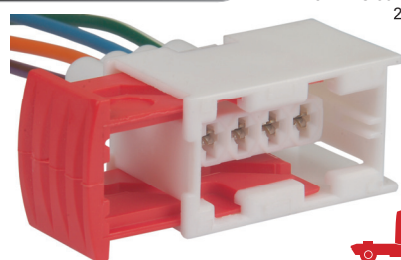

TC 104.1454

Kit: TC 904.1454

Term: TC 801.6001
2.8mm

- Chicote da Farol Bifocal GM Vectra Milenium LINDE Empilhadeiras H20