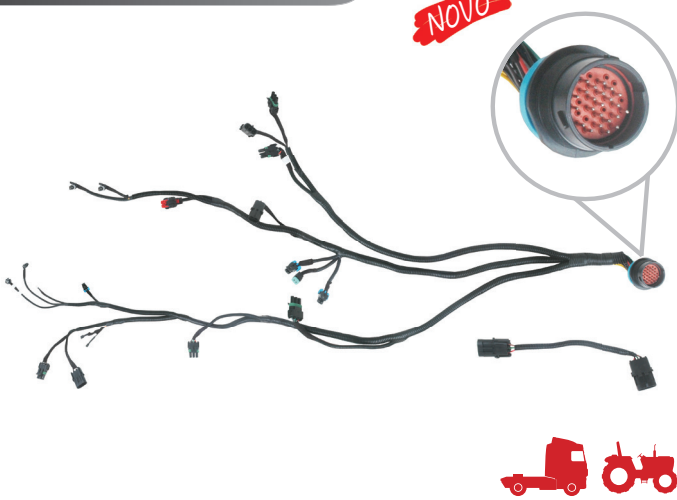

TC 500.0650