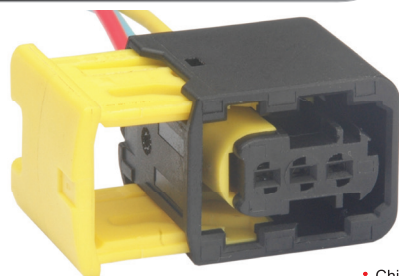

• Kit com Terminal Alternador MB

TC 103.3075

Kit: TC 903.3075

Contra-Peça TC 203.5075

• Chicote do Arla - Modulo Injeção Eletrônica
VW Caminhão Constellation

TC 203.5075

Kit: TC 903.5075

Contra-Peça TC 103.3075