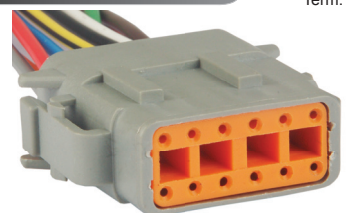

12 vias

• Chicote do Farol SCANIA Série 5

TC 112.1708

Kit: TC 912.1708

Term: TC 801.6543
0.8mm