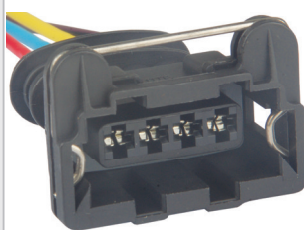

TC 104.1013

Kit: TC 904.1013

Contra-Peça TC 204.2013
Term: TC 801.6001
2.8mm

- Chicote da Bobina de Ignição FIAT Tipo 1.6 GM Corsa
- Sensor Marcha Lenta GM Astra • Farol Bifocal FIAT Palio 2000 GM Vectra • Lanterna Traseira Caminhão