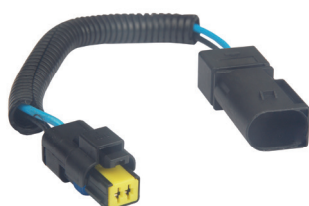

TC 500.0607

- Chicote da Válvula da Bomba de Combustível de Alta Pressão FORD Ranger 3.0 Diesel 05/12