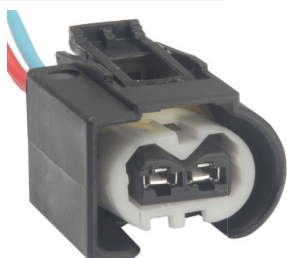

**TC 102.3065**

Kit: TC 902.3065

- Chicote do Bico Injetor FIAT Ducato MB Sprinter VW Amarok / (Cod.5971 - Bico)

**TC 102.3066**

Kit: TC 902.3066

- Chicote do Bico Injetor MB Sprinter Diesel 311/313 413 MB Atego FORD Ranger 2.2 e 3.0 Diesel VW Amarok Diesel 2.0 • Sensor de Rotação MB 2423-Accelo