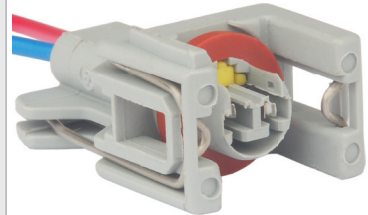

- Chicote Linha Agrícola, Caminhões e Ônibus

**TC 302.0813**

Fio 2.5mm

- Chicote para Instalação do Alto Falante
- Farol de Milha • Outros Acessórios

**TC 102.1490**

Term: TC 801.6005  
1.6mm

- Chicote do Bico Injetor Delphi
- SsangYong Rexton/Kyron/Action/Jmc**
- FORD Transit • Bico Injetor KIA Sportage HYUNDAI**