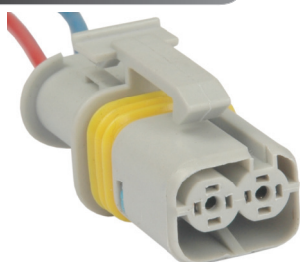

**TC 102.1430**

Kit: TC 902.1430

Term: TC 801.6137  
2.8mm

- Chicote do Pisca Dianteiro SCANIA Guia Lado Esquerdo

**TC 102.1965**

Kit: TC 902.1965

Term: TC 801.6137  
2.8mm

- Chicote do Pisca Dianteiro Guia Lado Direito - SCANIA/VOLVO