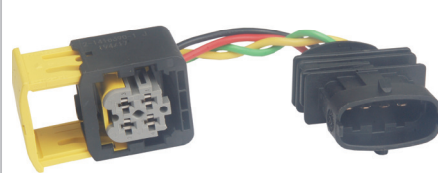

TC 500.0606

- Chicote do Adaptador do Sensor Arla Motor Cummins VW, Ford, Euro V