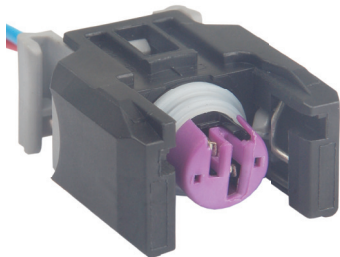

- Chicote Bico Injetor Diesel **HYUNDAI HR KIA Bongo MB Sprinter**

TC 102.0714

Kit: TC 902.0714

Term: TC 801.6027
6.3mm