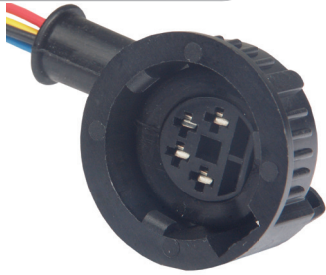

TC 104.1699

Kit: TC 904.1699

Term: TC 801.6001
2.8mm
Conector 90°

• Chicote do Sensor de Velocidade **SCANIA/VOLVO/MB**