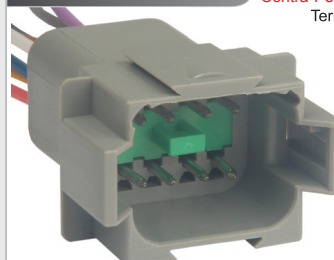

Contra-Peça TC 208.2803  
Term: TC 801.6354  
1.5mm

• Chicote Linha DEUTSCH Agrícola/Caminhões/Ônibus  
DT06-08S / W8S

**TC 208.2803**

Kit: TC 908.2803

Contra-Peça TC 108.1803  
Term: TC 801.8353  
1.5mm

• Chicote Linha DEUTSCH Agrícola/Caminhões/Ônibus  
DT04-08P / W8P