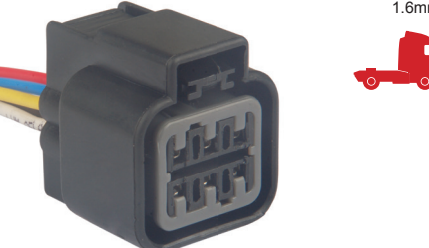

• Chicote do Farol Foco Duplo
HYUNDAI Santa Fé/Sonata/HB20/Tucson 04/11
• Farol JAC J3 10/13 • Lanterna Traseira KIA Bongo/HR

TC 106.1648

Kit: TC 906.1648

Contra-Peça TC 206.2648
Term: TC 801.6030
1.6mm