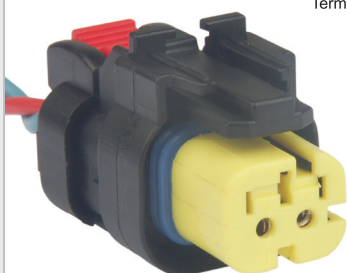

• Chicote Linha **CATERPILLAR**

TC 202.2766

Kit: TC 902.2766

Contra-Peça TC 102.1766
Term: TC 801.6353
1.5mm