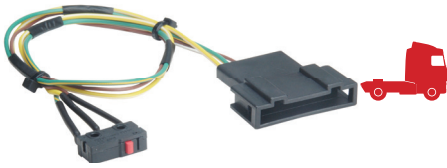

TC 500.0638

• Chicote Transferência da Manopla da Alavanca de Câmbio
VW Caminhões Constellation - Cód.Original 2S2971771A

TC 500.0639