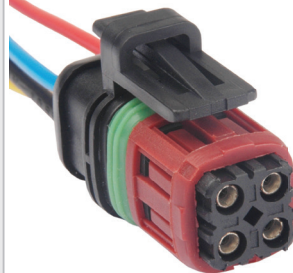

TC 104.1914

Kit: TC 904.1914

Cabo de 1,5 mm
Term: TC 801.6259
2.8mm

• Chicote do Bico Injetor **VOLVO** FH