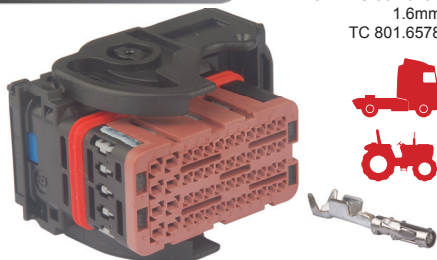

TC 948.1565

Term: TC 801.6254
1.6mm
TC 801.6578

48 vias

- Kit Conector com Terminais do Módulo Linha Agrícola

TC 155.1688

Kit: TC 955.1688

Contra-Peça TC 955.2688
Term: TC 801.6002
2.8mm