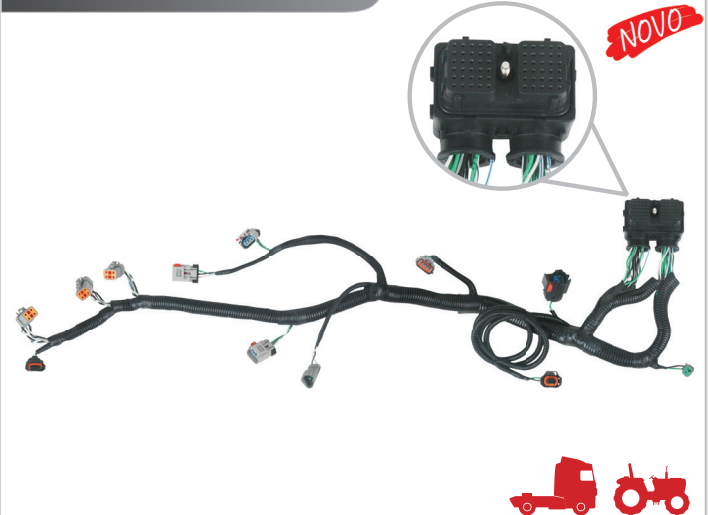

• Chicote do Sistema Principal (Powerllet) EPC **JOHN DEERE** AT371098 CF Online
COMPRIMENTO: 3.96 metros

TC 500.0654