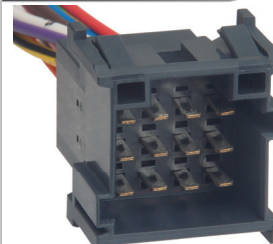

12 vias

- Chicote da Injeção Eletrônica
- Chicote Linha Pesada para Diagnóstico
- Ar Condicionado - Caminhões e Ônibus

TC 212.2744

Kit: TC 912.2744

Contra-Peça TC 112.1744
Term: TC 801.8003
2.8mm