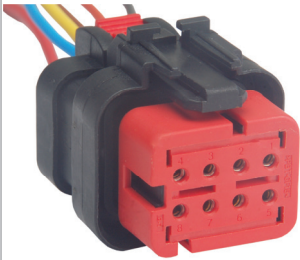

**TC 108.1982**

Kit: TC 908.1982

Term: TC 801.6011  
4.7mm

• Chicote da Caixa de Fusível Central  
Dual Elétrico Diesel • Linha Agrícola

**TC 108.1812**

Kit: TC 908.1812

Contra-Peça TC 208.2812  
Term: TC 801.6354  
1.5mm