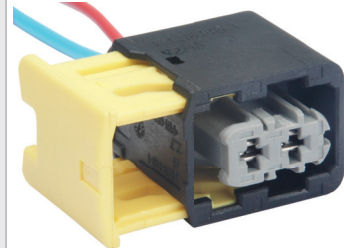

- Chicote da Injeção Eletrônica e Elétrica Linha Pesada

**TC 102.1855**

Kit: TC 902.1855

Term: TC 801.6001  
2.8mm

- Chicote Injecao Eletrônica e Elétrica Linha Pesada

**TC 102.1859**

Kit: TC 902.1859

Term: TC 801.6535  
1.8mm