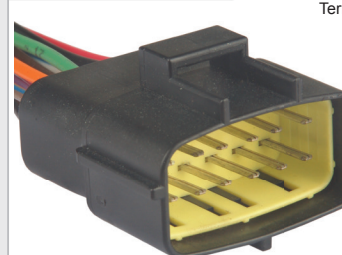

12 vias

• Chicote do Farol SCANIA Série 5

TC 212.2539

Kit: TC 912.2539

Contra-Peça TC 112.1539
Term: TC 801.8010
1.6mm