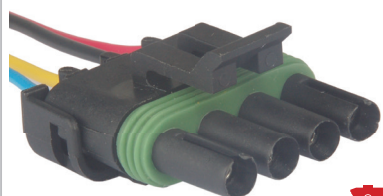

## TC 104.1409

Kit: TC 904.1409

Contra-Peça TC 204.2409  
Term: TC 801.6014  
1.6mm

• Chicote da Injeção Eletrônica Linha Leve/Pesada/Agrícola