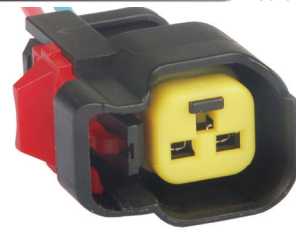

TC 102.1146

Kit: TC 902.1146

Contra-Peça TC 202.2146
Term: TC 801.6030
2.8mm

- Chicote do Bico injetor EV6 **FORD** Ecosport
- Alto Falante **GM** Onix • Buzina **GM**
- Bico Injetor **HARLEY** • Interruptor de Ré **FORD** TROLLER • Interruptor Pressão Dir. Hidráulica **FORD**