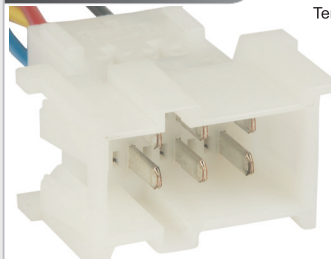

• Chicote Linha Pesada para Diagnóstico
• Ar Condicionado - Caminhões e Ônibus

TC 106.1843

Kit: TC 906.1843

Contra-Peça TC 206.2843
Term: TC 801.6001
2.8mm