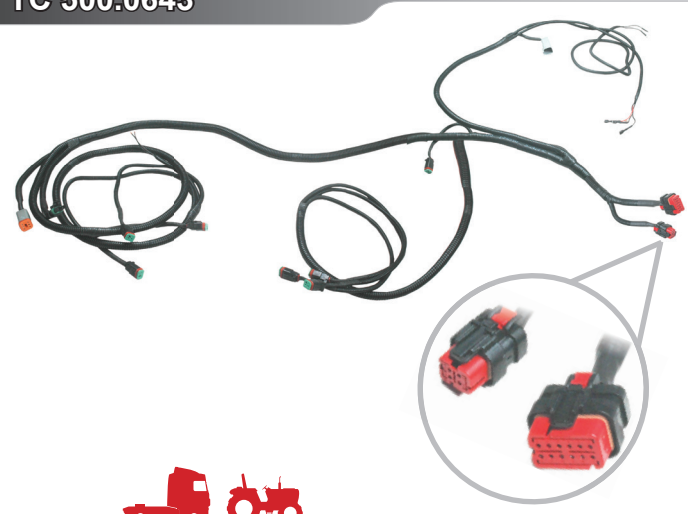

TC 500.0643

• Chicote do Teto - **JOHN DEERE 624K/624K2 - Pá carregadeira (AT341731)**
COMPRIMENTO: 4.5 metros