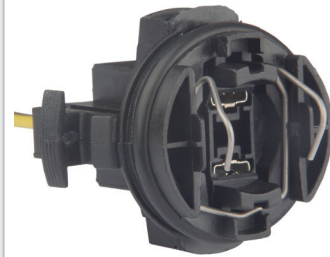

**TC 102.1806**

Term: TC 801.6005  
1.6mm

- Chicote Bico Injetor Diesel **HYUNDAI HR KIA Bongo MB Sprinter**

**TC 102.0714**

Kit: TC 902.0714

Term: TC 801.6027  
6.3mm

- Chicote do farol caminhão **FORD Cargo e MB**