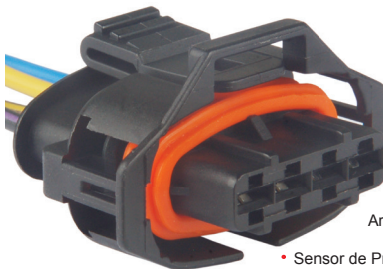

TC 104.1111

Kit: TC 904.1111

Contra-Peça TC 204.2111
Term: TC 801.6001
2.8mm

FÊMEA

• Chicote Bobina **GM** Corsa/Vectra 16v
GM 0221.503.011 Bosch • Sensor Pressão Ar **GM** S-10/Blazer 2.2 97 • Flange Bomba de Combustível Sup. **NISSAN** Tiida/Livina Flex
• Sensor de Pressão **RENAULT** Master • Sensor Térmico 0.281.002.420 • Sensor de Temp. Pressão 0.281.002.437 - **VW**
• Sensor MAP **KIA** Bongo • Sensor Pressão Óleo **MB/IVECO/VW**