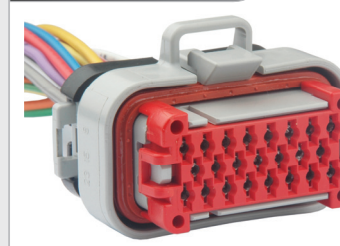

23 vias

- Chicote Tratores/Máquinas/Linha Agrícola
- Modulo ECU Central Elétrica EPEC 2024 PCB
- Sistema CAM Empilhadeiras

TC 123.3057

Kit: TC 923.3057

Term: TC 801.6520
1.8mm