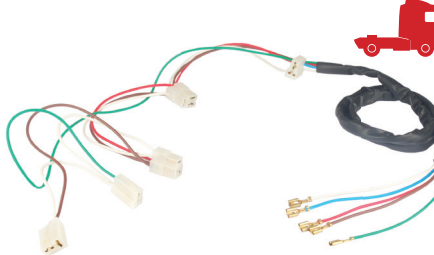

TC 500.0619

• Chicote Completo do Conjunto Traseiro Direito e Esquerdo **RANDON**