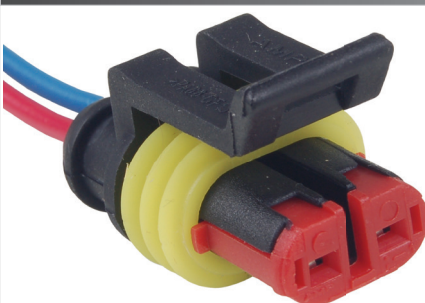

**TC 102.1430**

Kit: TC 902.1430

Term: TC 801.6137  
2.8mm

- Chicote do Pisca Dianteiro SCANIA Guia Lado Esquerdo

**TC 102.1965**

Kit: TC 902.1965

Term: TC 801.6137  
2.8mm

- Chicote do Pisca Dianteiro Guia Lado Direito - SCANIA/VOLVO

**TC 102.1018**

Kit: TC 902.1018

Contra-Peça TC 202.2018  
Term: TC 801.6007  
1.6mm

FÊMEA

- Chicote da Bobina de Ignição FIAT Uno/Palio/Tempra c/ ie Marelli • Farol Dianteiro e Milha GM Corsa FIAT Palio
- Soquete Lanterna GM Corsa • Flange da Bomba Comb. Inf. RENAULT Duster/Mégane 1.6 Flex/Clio/Kangoo NISSAN Tiida/Livina FORD Ka FIAT Doblo/Punto/Linea/Bravo CITROËN Picasso AirCross/Novo C3 e Superior FIAT Palio/Fire/Mille/Uno/Elba Prêmio/Fiorino/Siena/Week/Brava/Marea • Sensor de Ré FIAT/HYUNDAI/IVECO/JAC/MITSUBISHI/VOLVO/CHERY/GM • Farol Auxiliar SCANIA S4/Eurotec • Interruptor Pneumático IVECO
- Interruptor de Transferência VW Costellation FORD Cargo