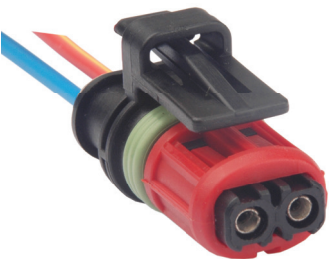

- Chicote da Injeção Eletrônica e Elétrica Linha Pesada

**TC 102.1855**

Kit: TC 902.1855

Term: TC 801.6001  
2.8mm

- Chicote Injecao Eletrônica e Elétrica Linha Pesada

**TC 102.1859**

Kit: TC 902.1859

Term: TC 801.6535  
1.8mm