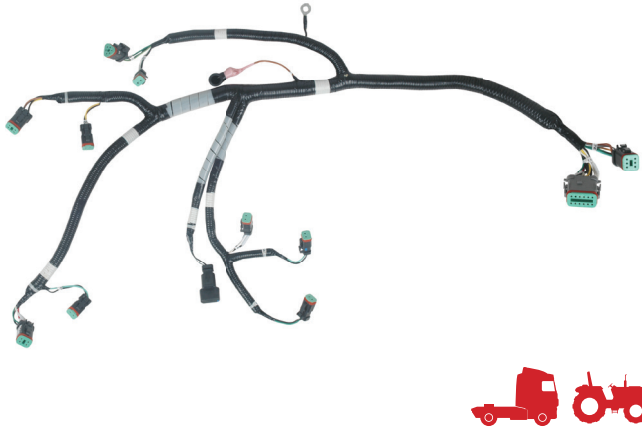

TC 500.0660

NOVO

• Chicote da Bomba HST **KOMATSU** WA200 - Pa Carregadeira
COMPRIMENTO: 1.45 metros