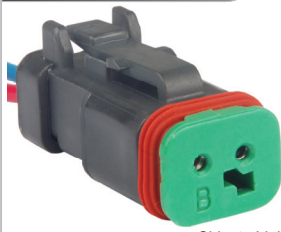

TC 102.1407

Kit: TC 902.1407

Contra-Peça TC 202.2407
Term: TC 801.6354
1.5mm

- Chicote Linha **DEUTSCH** Agrícola Caminhões/Ônibus • Sensor de Cinto de Segurança • Sensor Óleo • Bico Pulverizador DT06-2S / W25