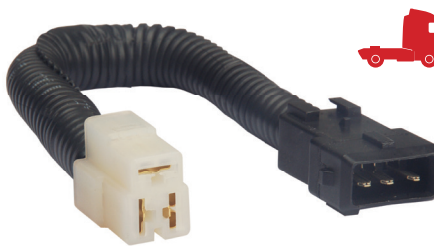

TC 500.0616

• Chicote Lanterna Traseira
• Posição Freio 9 Leds 24V Onibus **MARCOPOLO**