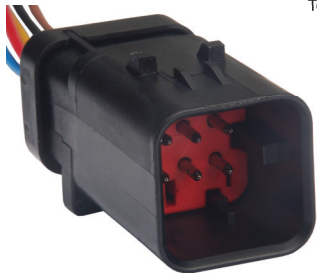

• Chicote Bico Injetor TOYOTA - Diesel

**TC 106.1811**

Kit: TC 906.1811

Contra-Peça TC 206.2811  
Term: TC 801.6354  
1.5mm

• Chicote Tratores/Máquinas/Linha Agrícola

**TC 206.2811**

Kit: TC 906.2811

Contra-Peça TC 106.1811  
Term: TC 801.8353  
1.5mm