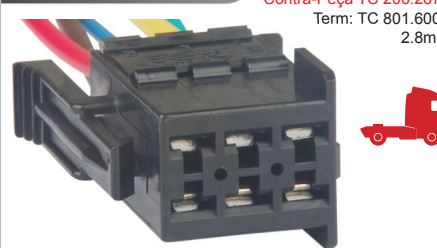

**TC 106.1897**

Kit: TC 906.1897

Term: TC 801.6030  
1.6mm

• Chicote Injeção Eletrônica FORD Tratores Universais

**TC 106.1677**

Kit: TC 906.1677

Contra-Peça TC 206.2677  
Term: TC 801.6001  
2.8mm

• Painel de Instrumentos • Abertura de Porta  
• Módulo Tacógrafo VW/VOLVO/MAN/SCANIA/Ônibus