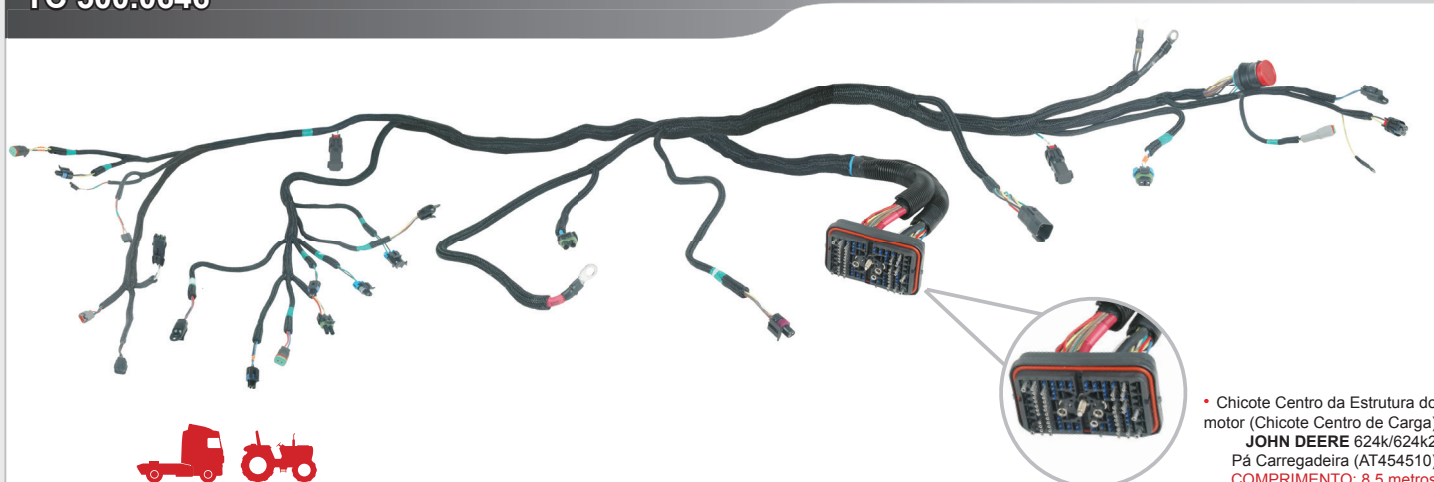

TC 500.0646

• Chicote Centro da Estrutura do motor (Chicote Centro de Carga)
JOHN DEERE 624K/624K2
Pá Carregadeira (AT454510)
COMPRIMENTO: 8.5 metros