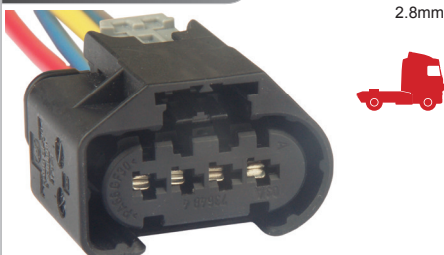

• Chicote da Bobina de Ignição VW Gol G VI / UP
• Sensor Pressão Óleo MB

TC 104.2728

Kit: TC 904.2728

Contra-Peça TC 204.0728
Term: TC 801.6006
6.3mm