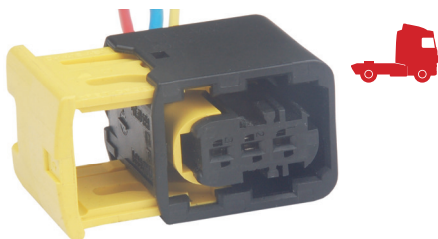

TC 103.1838

Kit: TC 903.1838

Term: TC 801.6397
1.5mm

• Chicote para Injeção Eletrônica

TC 903.4217

Term: TC 801.6026
6.3mm