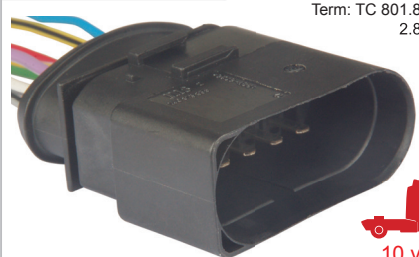

10 vias
• Chicote do Farol VW Gol G III/Gol G IV
Fox/Polo/Parati/Golf FORD Fiesta 11/14 VOLVO Caminhões