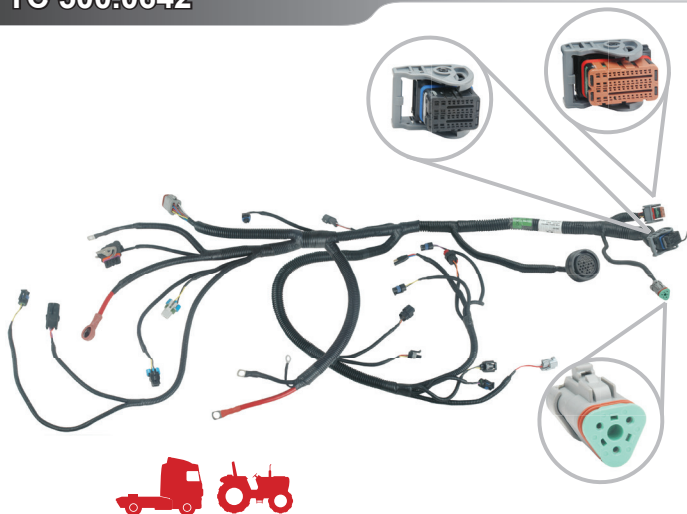

TC 500.0642

• Chicote do Motor da Máquina **JOHN DEERE 544K/Pá Carregadeira**
COMPRIMENTO: 3.7 metros