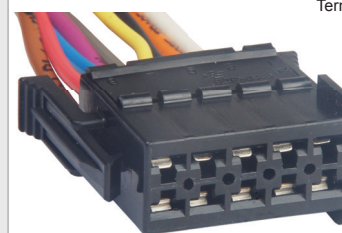

10 vias

• Painel de Instrumentos • Abertura de Porta  
• Módulo Tacógrafo VW/VOLVO/MAN/SCANIA/Ônibus

**TC 210.2679**

Kit: TC 910.2679

ANTIGO TC 110.1679  
Contra-Peça TC 210.1679  
Term: TC 801.8300  
2.8mm