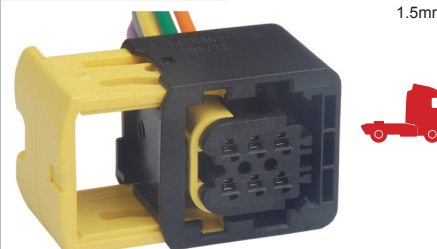

Term: TC 801.6001  
2.8mm

• Chicote do Evaporador do  
Ar Condicionado Linha Leve/Pesada

**TC 106.1840**

Kit: TC 906.1840

Term: TC 801.6397  
1.5mm

• Chicote do Pisca Dianteiro  
SCANIA 2012/... • Farol do VOLVO VM 2015/...