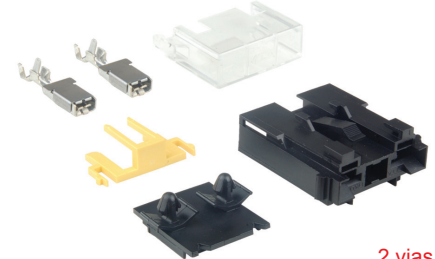

**TC 105.1523**

Kit: TC 905.1523

Term: TC 801.6027 6.3mm  
TC 801.6050 9.5mm

5 vias  
• Chicote do Porta Relé - Linha Pesada  
2 fios de 2.5mm e 3 fios de 6.0mm

**TC 902.4212**

2 vias  
• Kit Porta Fusível Maxival (MTA)