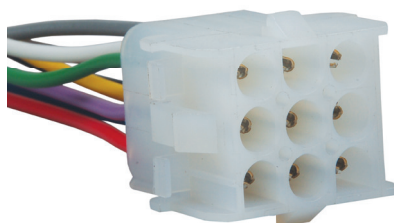

Mini Fit

Term. Fêmea: TC 801.6164
Term. Macho: TC 801.8094

Chicote	Kit	Vias
TC 502.6901	TC 902.6901	2
TC 503.6935	TC 903.6935	3
TC 504.6902	TC 904.6902	4
TC 506.6903	TC 906.6903	6
TC 508.6904	TC 908.6904	8
TC 510.6905	TC 910.6905	10
TC 512.6906	TC 912.6906	12
TC 514.6907	TC 914.6907	14
TC 516.6908	TC 916.6908	16
TC 518.6909	TC 918.6909	18
TC 520.6910	TC 920.6910	20

Chicote	Kit	Vias
TC 502.6911	TC 902.6911	2
TC 503.6937	TC 903.6937	3
TC 504.6912	TC 904.6912	4
TC 506.6913	TC 906.6913	6
TC 508.6914	TC 908.6914	8
TC 510.6915	TC 910.6915	10
TC 512.6916	TC 912.6916	12
TC 514.6917	TC 914.6917	14
TC 516.6918	TC 916.6918	16
TC 518.6919	TC 918.6919	18
TC 520.6920	TC 920.6920	20

HyLok

Term. Fêmea: TC 801.6148
Term. Macho: TC 801.8147

Fêmea

Chicote	Kit	Vias
TC 502.6927	TC 902.6927	2
TC 503.6941	TC 903.6941	3
TC 504.6928	TC 904.6928	4
TC 506.6929	TC 906.6929	6
TC 509.6930	TC 909.6930	9
TC 512.6931	TC 912.6931	12
TC 515.6932	TC 915.6932	15

Chicote	Kit	Vias
TC 502.6921	TC 902.6921	2
TC 503.6938	TC 903.6938	3
TC 504.6922	TC 904.6922	4
TC 506.6923	TC 906.6923	6
TC 509.6924	TC 909.6924	9
TC 512.6925	TC 912.6925	12
TC 515.6926	TC 915.6926	15