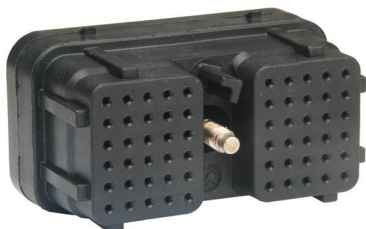

## TC 960.3111

**NOVO** Capa Conector TC 960.3112

60 vias

- Kit Conector do Módulo EC1 Motor KOMATSU Deutsh WA200 Deutsch DRC26-60S05