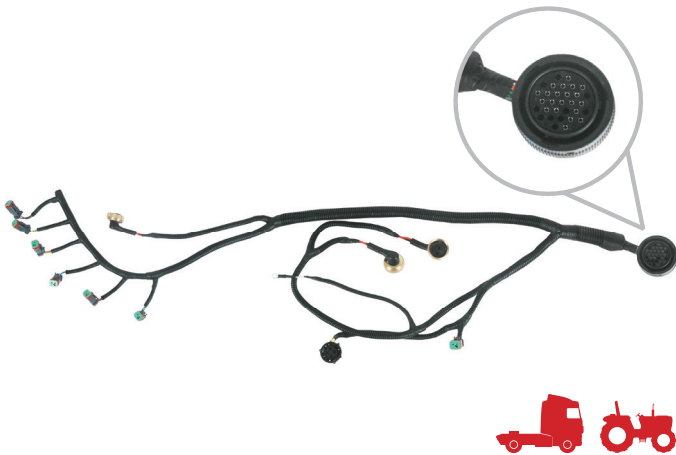

**NOVO**

• Chicote **VOLVO** 11419256  
COMPRIMENTO: 1.91 metros

TC 500.0663

**NOVO**

• Chicote **KOMATSU** 417-06-42360  
COMPRIMENTO: 1.65 metros

Siga-nos nas  
Redes Sociais!