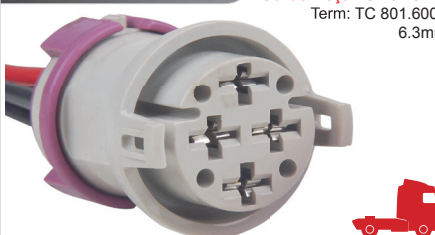

**TC 104.1683**

Kit: TC 904.1683

Term: TC 801.6018  
2.8mm

• Chicote da Bobina de Ignição VW Gol G VI / UP  
• Sensor Pressão Óleo MB

**TC 104.2728**

Kit: TC 904.2728

Contra-Peça TC 204.0728  
Term: TC 801.6006  
6.3mm