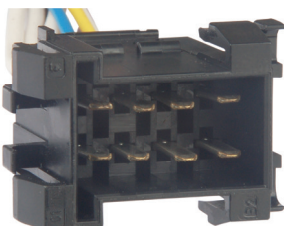

• Chicote Painel de Instrumentos • Abertura de Porta
• Módulo Tacógrafo VW/VOLVO/MAN/SCANIA/Ônibus

TC 208.2678

Kit: TC 908.2678

Contra-Peça TC 108.1678
Term: TC 801.8300
2.8mm