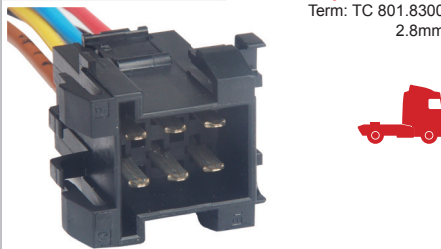

• Painel de Instrumentos • Abertura de Porta
• Módulo Tacógrafo VW/VOLVO/MAN/SCANIA/Ônibus

TC 106.1764

Kit: TC 906.1764

Term: TC 801.6001
2.8mm