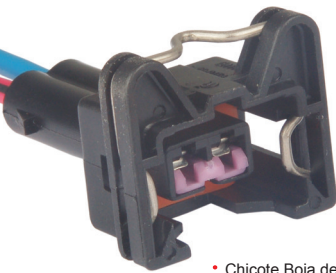

TC 102.1006

Kit: TC 902.1005

Term: TC 801.6001
2.8mm
Fio 2.5mm

- Chicote Boia de Combustível Lanterna Lateral VW Constellation