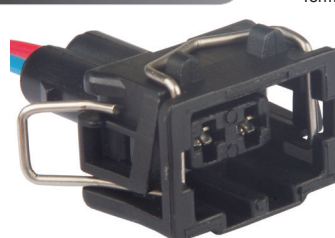

**TC 102.1007**

Kit: TC 902.1007

Term: TC 801.6001  
2.8mm

• Chicote para Terminal "T" Motobomba do Reservatório de  
Água/Combustível • Lanterna VW/FORD/GM

**TC 102.1516**

Kit: TC 902.1516

Term: TC 801.6001  
2.8mm

• Chicote Lanterna Lateral MB Artego / FORD Cargo