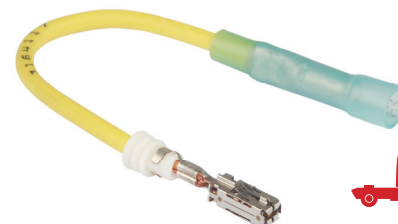

Term: 2.8mm

• Fio com Terminal de Emenda do Conector  
do Módulo de Injeção FORD Cargo VW Constellation

**TC 801.4232**

Term: 1.6mm

• Fio com Terminal de Emenda do Conector  
do Módulo de Injeção FORD Cargo VW Constellation