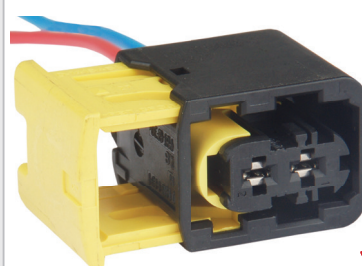

- Chicote da Injeção Eletrônica e Elétrica Linha Pesada

**TC 102.1855**

Kit: TC 902.1855

Term: TC 801.6001  
2.8mm

- Chicote Injecao Eletrônica e Elétrica Linha Pesada

**TC 102.1859**

Kit: TC 902.1859

Term: TC 801.6535  
1.8mm