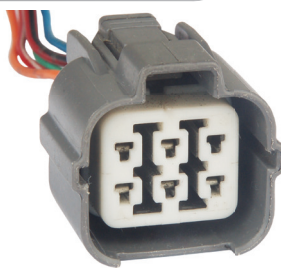

• Chicote Bico Injetor TOYOTA - Diesel

**TC 106.1811**

Kit: TC 906.1811

Contra-Peça TC 206.2811  
Term: TC 801.6354  
1.5mm

• Chicote Tratores/Máquinas/Linha Agrícola

**TC 206.2811**

Kit: TC 906.2811

Contra-Peça TC 106.1811  
Term: TC 801.8353  
1.5mm