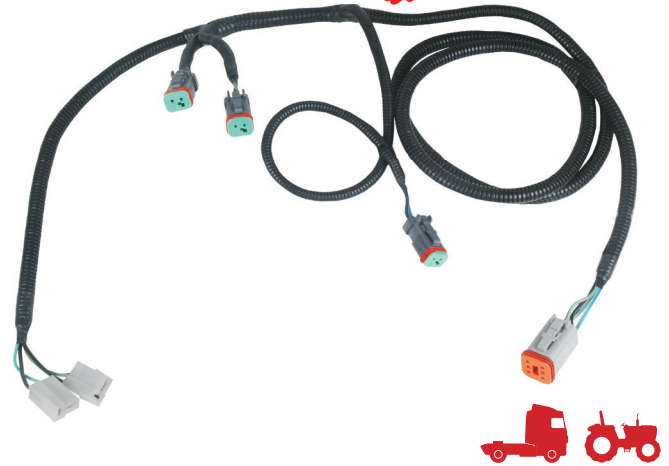

TC 500.0661

NOVO

• Chicote do Esguicho - **KOMATSU** WA200
COMPRIMENTO: 1.65 metros