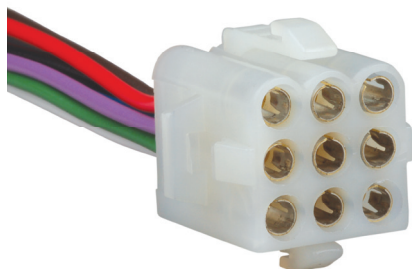

Mate-N-Lok

Term. Fêmea: TC 801.6092

Term. Macho: TC 801.8091

Fêmea