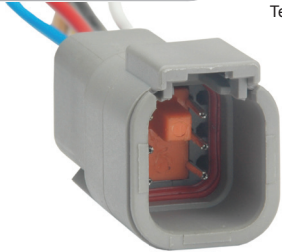

TC 206.2921

Kit: 906.2921

Contra-Peça TC 106.1921
Term: TC 801.8544
0.8mm
Cabo de 1,5 mm

• Chicote Linha DEUTSCH Agrícola / Caminhão / Ônibus
DTM04-6P / WM6P

TC 106.1672

Kit: TC 906.1672

Term: TC 801.6266
2.8mm