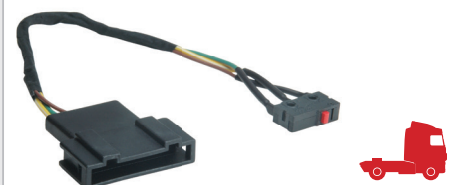

TC 500.0637

- Chicote Interruptor Micro-chave com Chicote Reduzida VW Constellation - Cód.Original 2S2971771