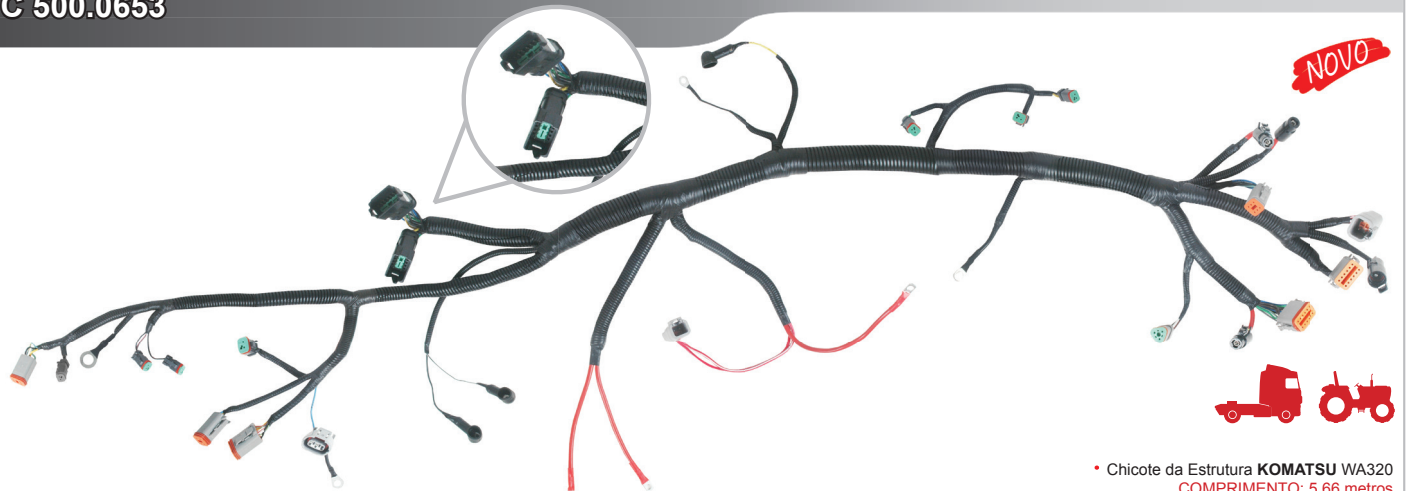

• Chicote Dianteiro - **JOHN DEERE** 624K /624K2 - Pá carregadeira (AT41751)
COMPRIMENTO: 2.35 metros

TC 500.0653