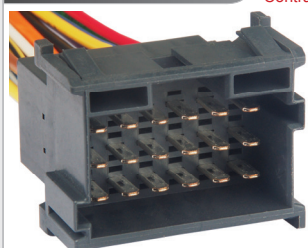

18 vias

- Chicote Linha Pesada para Diagnóstico
- Ar Condicionado - Caminhões e Ônibus

TC 218.2615

Kit: TC 918.2615

Contra-Peça TC 118.1615
Term: TC 801.8003
2.8mm

1. 18 vias
2. Chicote Linha Pesada para Diagnóstico
   - Ar Condicionado - Caminhões e Ônibus

TC 919.1201

Term: TC 801.6354
13 Unid. - 2.8mm
TC 801.6577
6 Unid. - 4.7mm