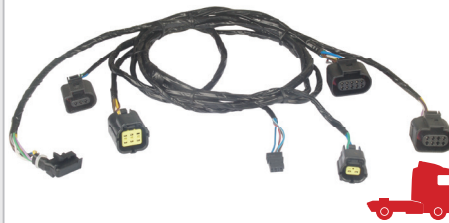

• Chicote do Vidro Elétrico Caminhões VW Constellation

Lado Esquerdo
(Motorista)
Lado Direito
TC 500.0635