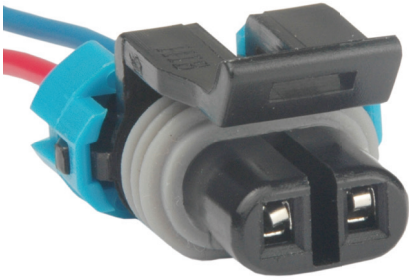

TC 102.1990

Kit: TC 902.1990

Contra-Peça TC 202.2018
Term: TC 801.6007
1.6mm

1. **FÊMEA**
2. Chicote da Bobina de Ignição **FIAT** Uno/Palio/Tempira c/ ie Marelli • Farol Dianteiro e Milha **GM** Corsa **FIAT** Palio
   - Soquete Lanterna **GM** Corsa • Flange da Bomba Comb. Inf. **RENAULT** Duster/Mégane 1.6 Flex/Clio/Kangoo **NISSAN** Tiida/Livina **FORD** Ka **FIAT** Doblô/Punto/Linea/Bravo **CITROËN** Picasso AirCross/Novo C3 e Superior **FIAT** Palio/Fire/Mille/Uno/Elba Prêmio/Fiorino/Siena/Week/Brava/Marea • Sensor de Ré **FIAT/HYUNDAI/IVECO/JAC/MITSUBISHI/VOLVO/CHERY/GM**
   - Farol Auxiliar **SCANIA** S4/Eurotec • Interruptor Pneumático **IVECO**
   - Interruptor de Transferência **VW** Costellation **FORD** Cargo