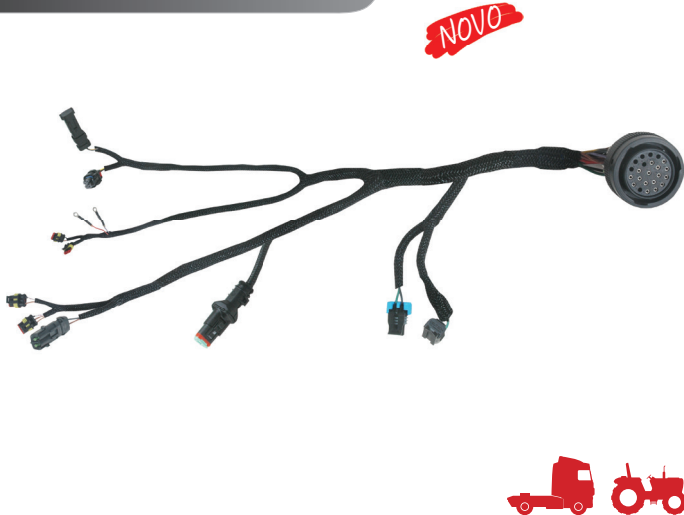

**TC 500.0651**

• Chicote do Centro de Carga - 544 - AT421583  
COMPRIMENTO: 6.29 metros

**TC 500.0652**

• Chicote do Sistema Principal (Powerllet) EPC **JOHN DEERE** AT371098 CF Online  
COMPRIMENTO: 3.96 metros