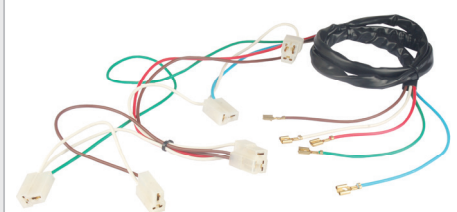

TC 500.0620

• Chicote Completo do Conjunto Traseiro Direito e Esquerdo **GUERRA**