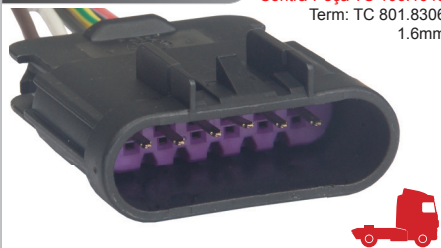

• Chicote do Pedal do Acelerador Eletrônico
VW Delivery 062T-E0017 / 7250E / 24250
26260E / 31260E 03/11 VW 8150E / 9150

TC 106.1897

Kit: TC 906.1897

Term: TC 801.6030
1.6mm