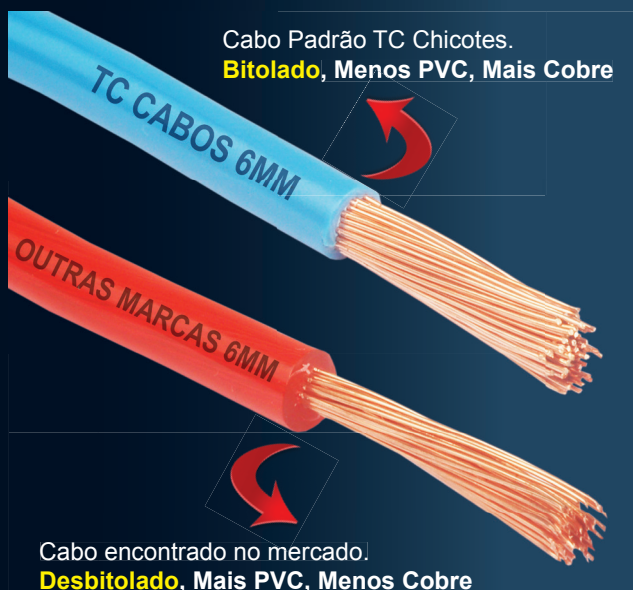

CABOS

CHICOTES • SENSORES • CABOS

A TC CABOS chega com o propósito de possibilitar que todos os aplicadores tenham acesso a cabos produzidos dentro das rígidas normas automotivas ISO 6722, garantindo qualidade no serviço empenhado e máxima segurança aos seus clientes.

A espessura reduzida deixa ainda mais claro a necessidade de uso de cabos bitolados, ou seja, com formação correta em relação ao diâmetro e quantidade de filamentos de cobre usados na produção do cabo. A bitola (sessão) correta do cabo é fundamental para garantir condutibilidade e transmissão de dados, assim como assegurar qualidade e garantir a segurança de sua aplicação.

Rolos de 10 Metros

Código	Descrição	Acondicionamento
C1000-0/10	Cabo de 10mm Preto	10 metros
C1000-2/10	Cabo de 10mm Vermelho	10 metros
C1600-0/10	Cabo de 16mm Preto	10 metros
C1600-2/10	Cabo de 16mm Vermelho	10 metros
C2500-0/10	Cabo de 25mm Preto	10 metros
C2500-2/10	Cabo de 25mm Vermelho	10 metros
C3500-0/10	Cabo de 35mm Preto	10 metros
C3500-2/10	Cabo de 35mm Vermelho	10 metros
C5000-0/10	Cabo de 50mm Preto	10 metros
C5000-2/10	Cabo de 50mm Vermelho	10 metros
C7000-0/10	Cabo de 70mm Preto	10 metros
C7000-2/10	Cabo de 70mm Vermelho	10 metros

Rolos de 25 Metros

Código	Descrição	Acondicionamento
C1000-0/25	Cabo de 10mm Preto	25 metros
C1000-2/25	Cabo de 10mm Vermelho	25 metros
C1600-0/25	Cabo de 16mm Preto	25 metros
C1600-2/25	Cabo de 16mm Vermelho	25 metros
C2500-0/25	Cabo de 25mm Preto	25 metros
C2500-2/25	Cabo de 25mm Vermelho	25 metros
C3500-0/25	Cabo de 35mm Preto	25 metros
C3500-2/25	Cabo de 35mm Vermelho	25 metros
C5000-0/25	Cabo de 50mm Preto	25 metros
C5000-2/25	Cabo de 50mm Vermelho	25 metros
C7000-0/25	Cabo de 70mm Preto	25 metros
C7000-2/25	Cabo de 70mm Vermelho	25 metros